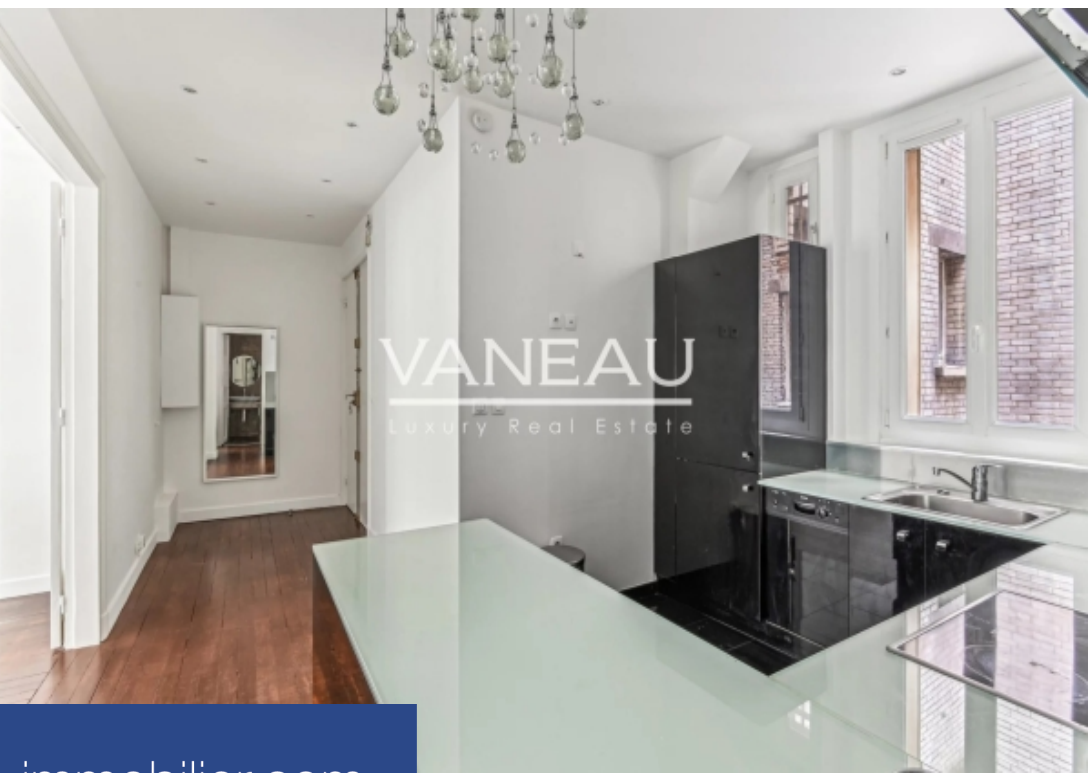

VANEAU
Luxury Real Estate

www.residences-immobilier.com