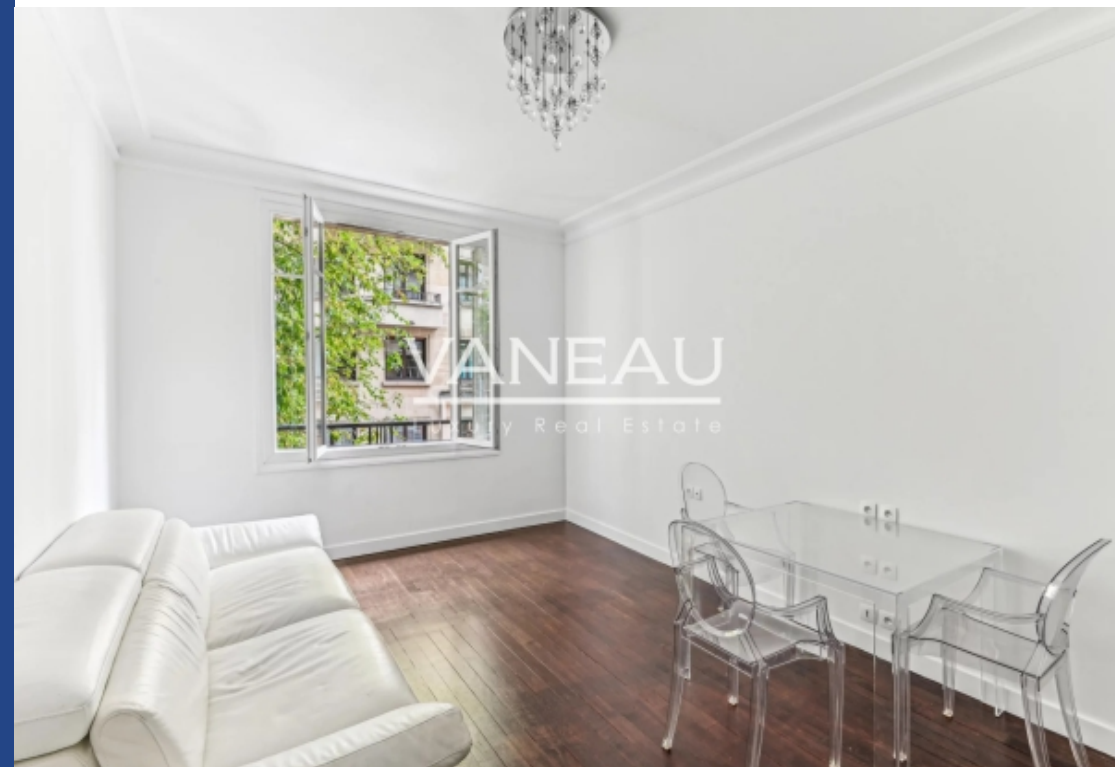

résidences immobilier

Paris XVI - jardins du trocadero groupe vaneau vous propose, au 1er étage d'un immeuble des années 30 avec ascenseur, un appartement de 2 pièces d'une surface de 55.74m² loi carrez, sans travaux, idéal pour un pied-à-terre. Il se compose : d'une entrée, d'un séjour, d'une cuisine aménagée et équipée, d'une grande chambre avec rangements et d'une salle de bains avec toilettes. Une cave complète ce bien à proximité immédiate des jardins du trocadéro, de ses commerces et transports.

AGENCE VANEAU TROCADERO

64 AVENUE RAYMOND POINCARE - 75016 PARIS 16EME

[Contactez l'agence](#)

[Voir tous les biens de cette agence](#)