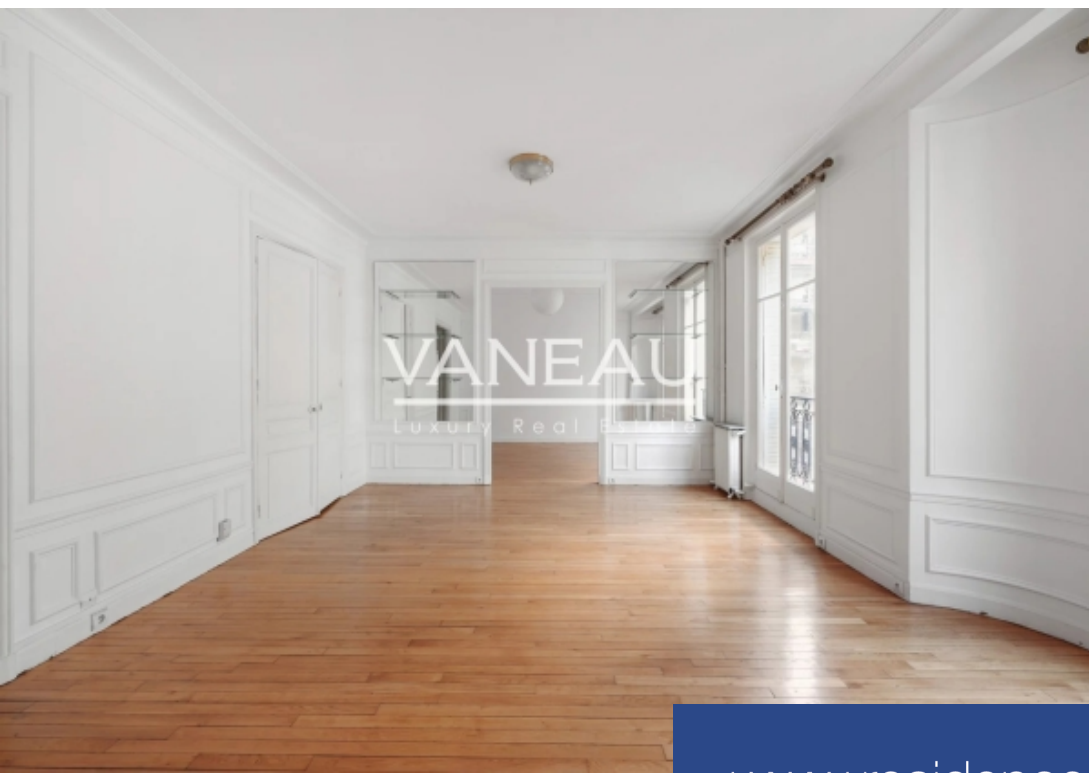

www.residences-immobilier.com