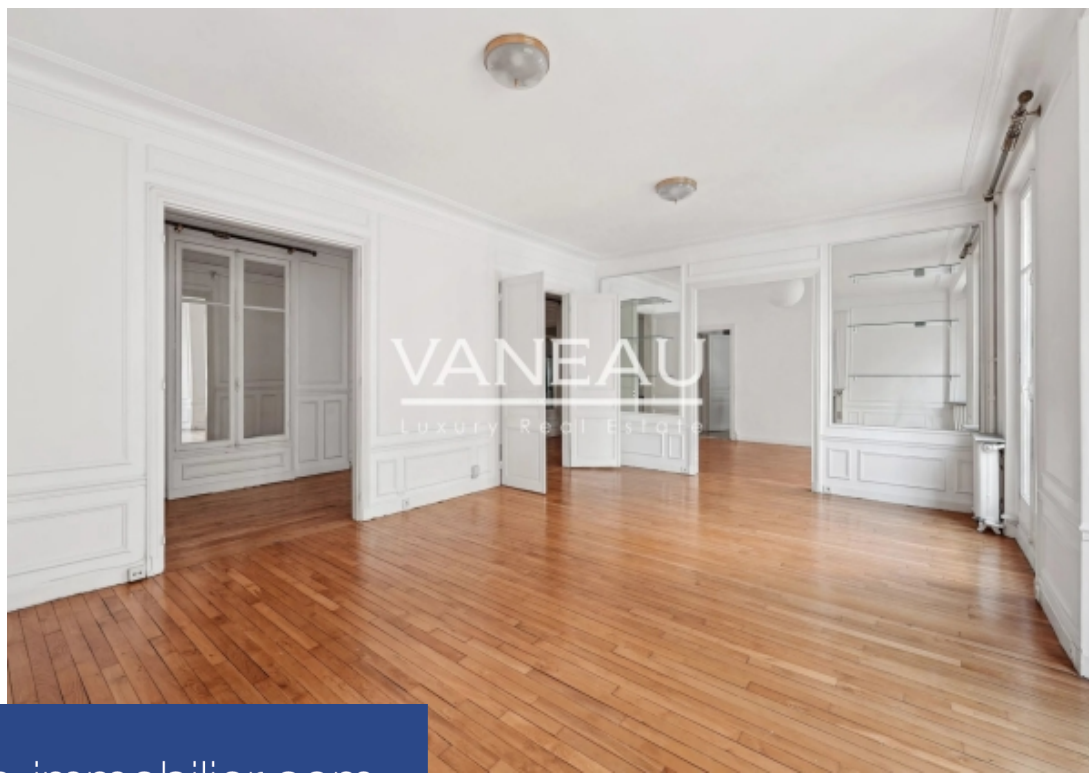

www.residences-immobilier.com