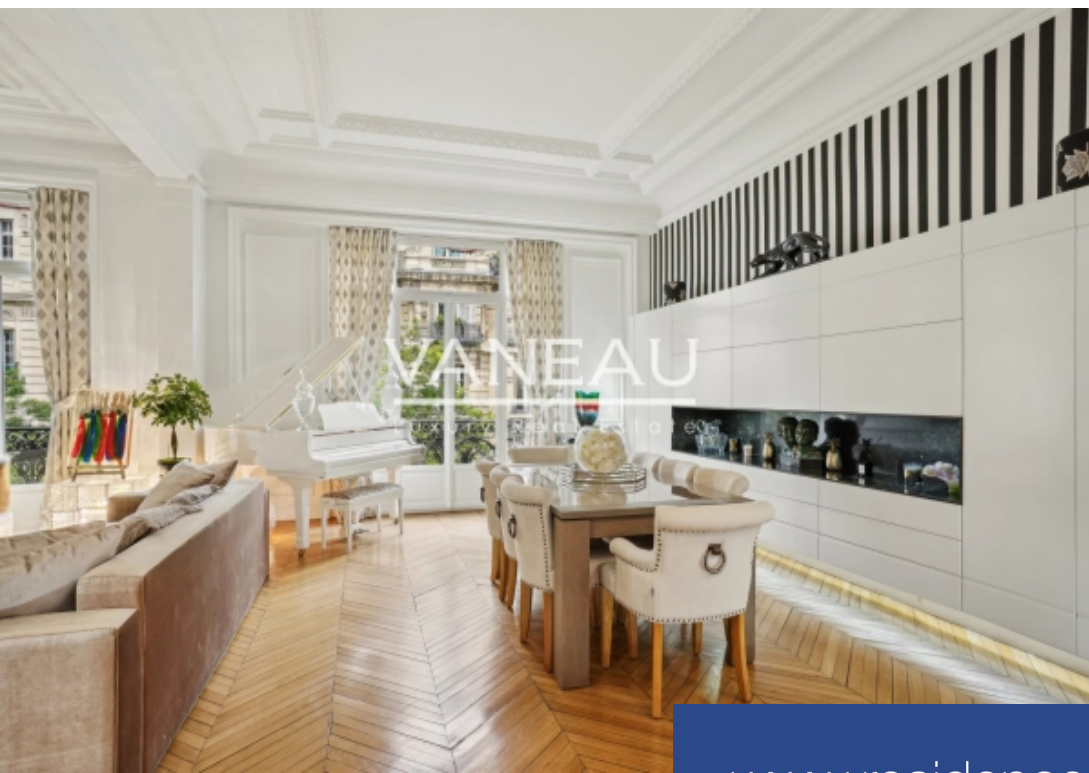

www.residences-immobilier.com