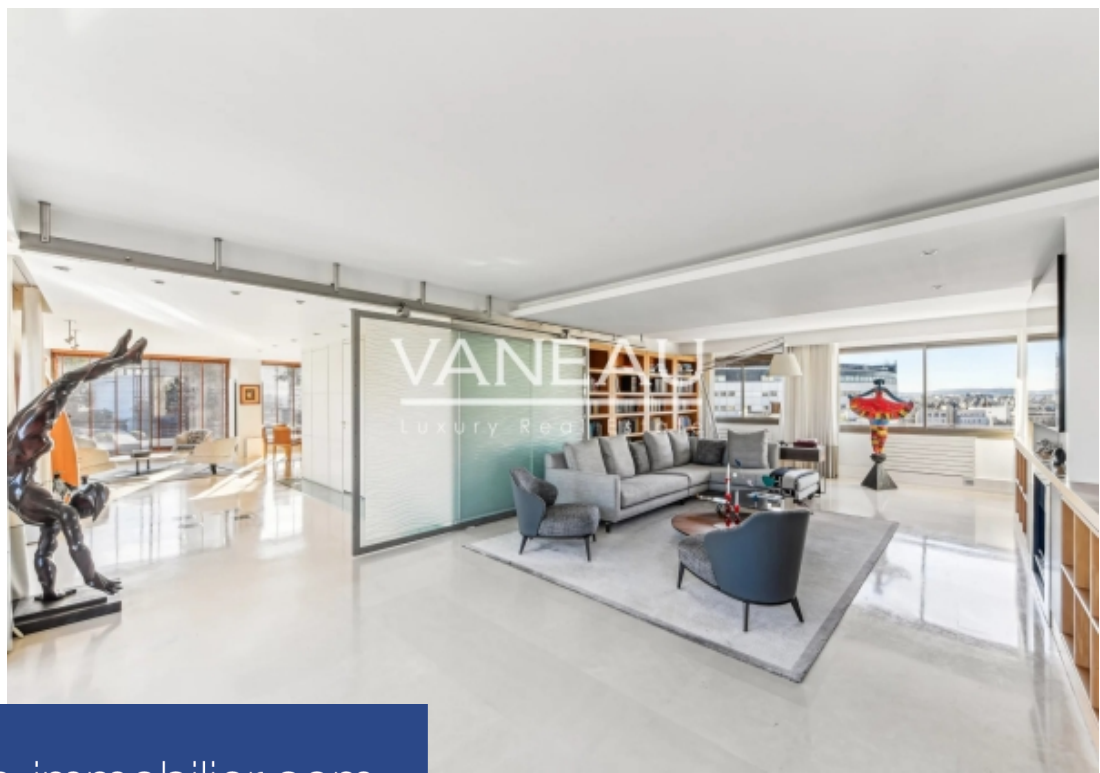

www.residences-immobilier.com