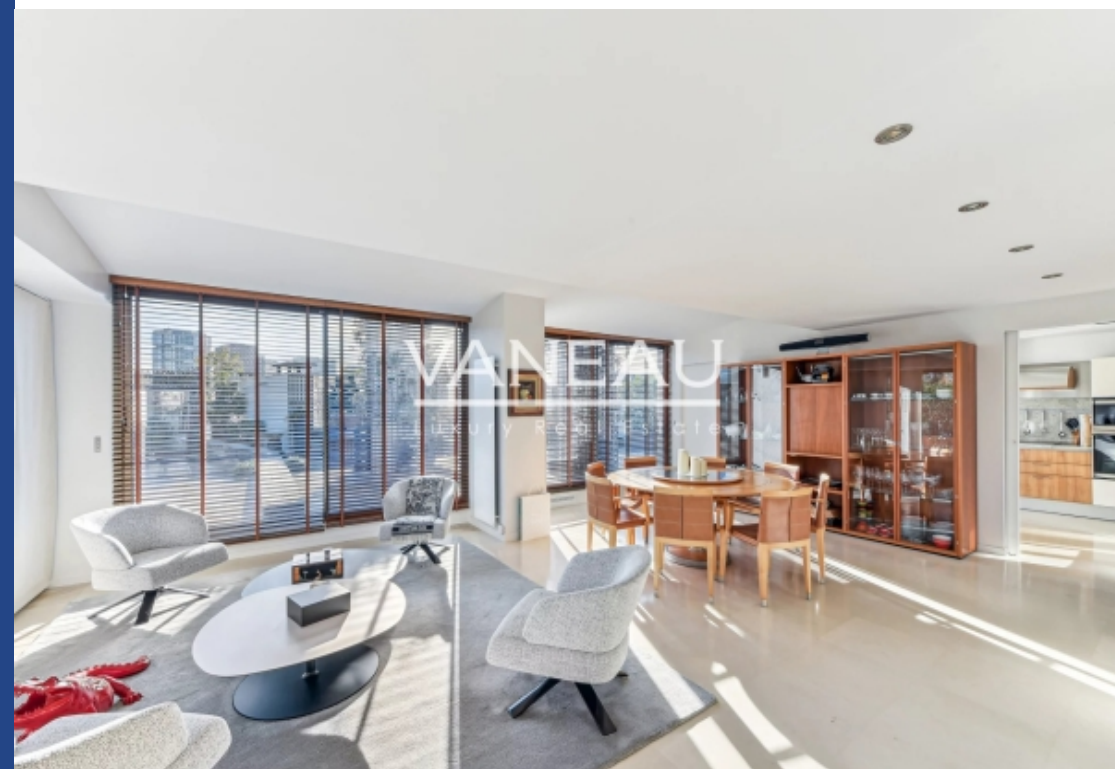

résidences immobilier

Nue propriete - paris 16e passy - penthouserare ! Au dernier étage par ascenseur d'un bel immeuble récent gardienné et sécurisé 24h/24. Le groupe vaneau vous propose en exclusivité ce superbe appartement en nue propriété avec réserve d'usufruit temporaire de 10 ans. Ce penthouse aux vues spectaculaires sur la tour eiffel et sans aucun vis à vis d'une surface d'environ 300 m² tout entouré d'une gigantesque terrasse arboré de 400 m² offre une galerie d'entré, un grand salon/salle à manger, un vaste séjour, une cuisine indépendante entièrement aménagé et équipé, deux grandes suites complètes avec leurs grandes salles de bains et dressings, une salle de sport, un hammam, un sauna, un wc et une buanderie. Un parking dans l'immeuble, 2 caves et un studio indépendant complètent ce bien rare. Analyse financiere: valeur Vénale: 10 950 000€ haivaleur de la np avec usufruit temporaire de 10ans: 9.430.000€ hai

AGENCE VANEAU TROCADERO

64 AVENUE RAYMOND POINCARE - 75016 PARIS 16EME

[Contacter l'agence](#)

[Voir tous les biens de cette agence](#)