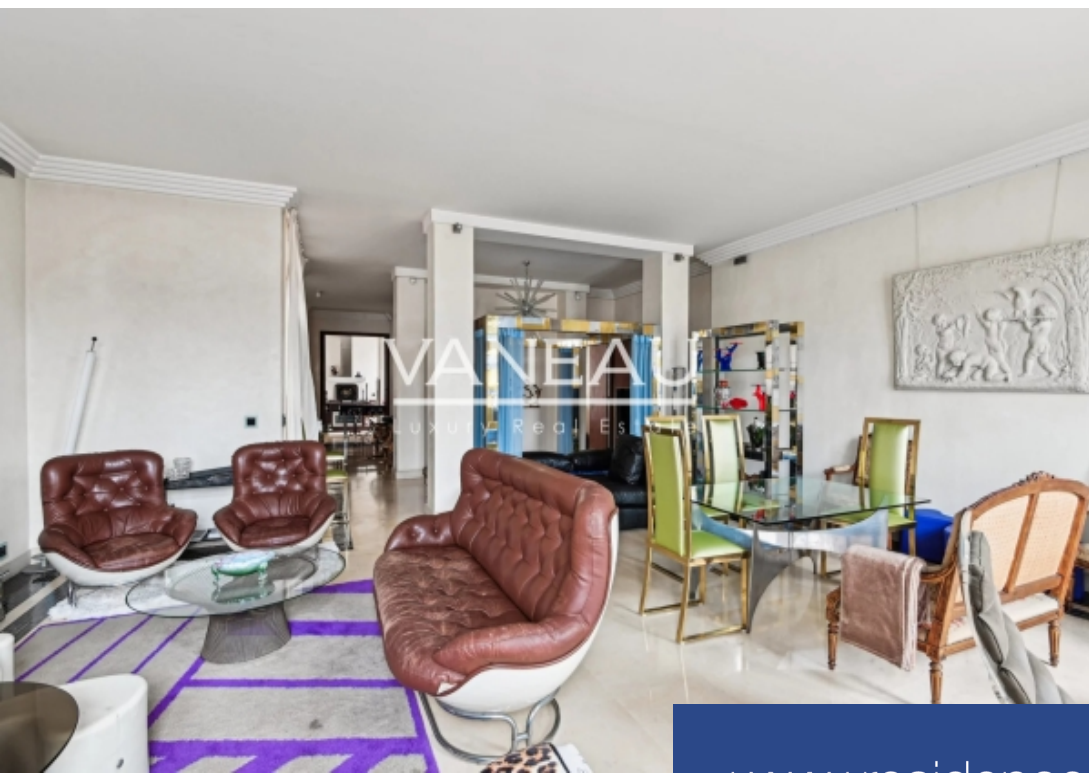

www.residences-immobilier.com