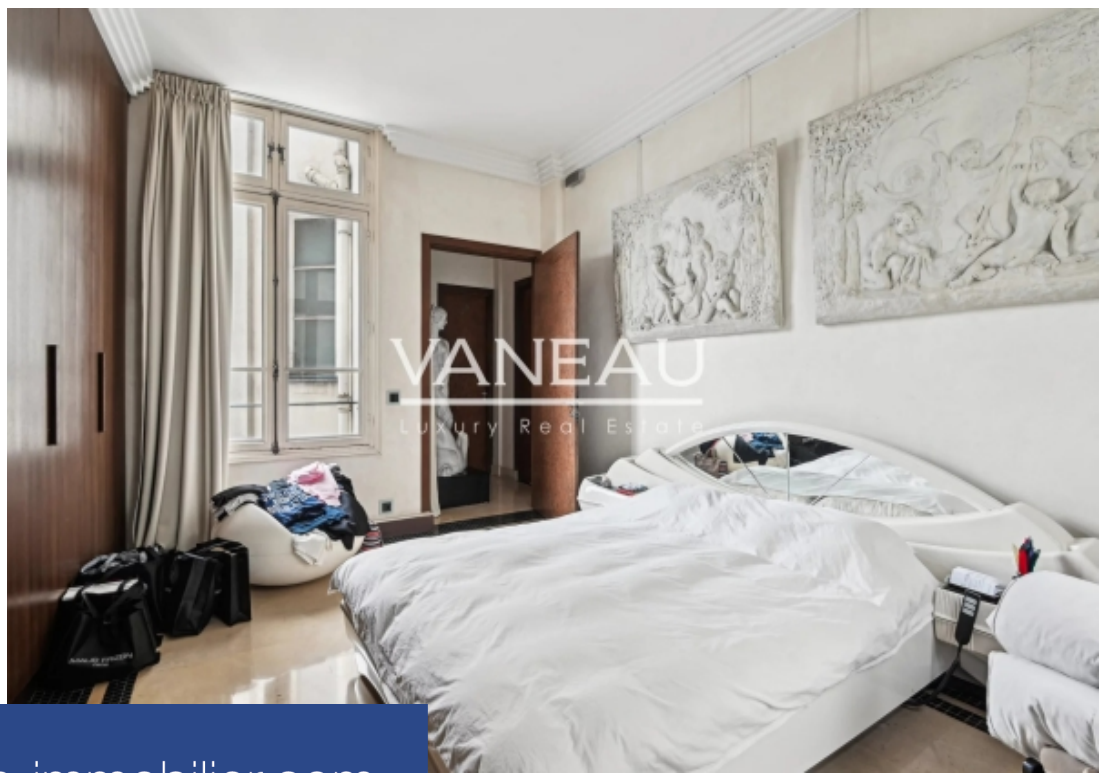

www.residences-immobilier.com