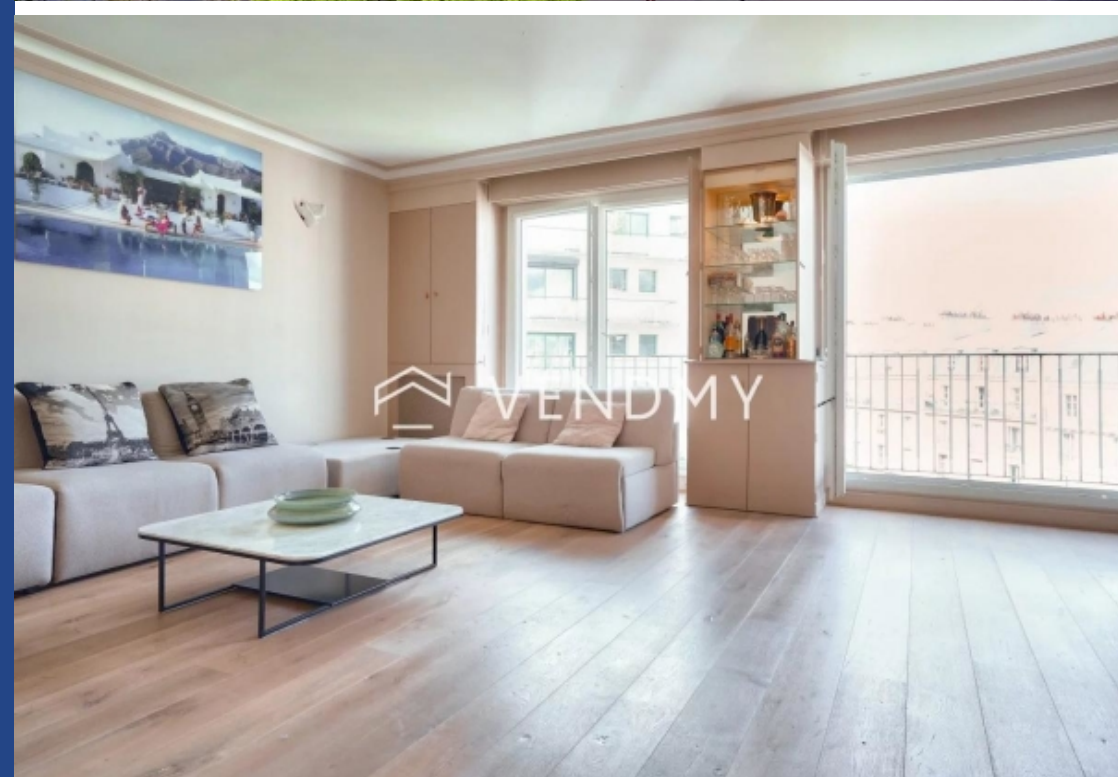

résidences immobilier

Première néo-agence haut de gamme pratiquant des honoraires justes, vous présente :paris 16 - auteuil sud - wilhem - quais de seine. Dans un immeuble des années 60, au 7ème étage sur 8, par ascenseur. Appartement clair et lumineux, vue ciel,de 92,50 m² carrez, entièrement rénové récemment(double vitrage, cuisine et salle de bains, sol en bois massif inclus). Ce bien aux beaux volumes, vue église notre-dame-d'auteuil, seine depuis le balcon filant, exposition sud-ouest, est composé ainsi :une entré, une vaste double réception de 31 M²,une cuisine semi ouverte aménagé-équipé de 12 M², avec son café corner - cuisine express, une chambre parentale spacieuse de 16 m² avec de nombreux rangements intégrés, une seconde chambre de 11m² au sol,équipé rangements sur mesure aussi. Une petite buanderie juxta des toilettes indépendantes. Une entré de services (porte blindé) par la cuisine avec son ascenseur de services, ainsi qu'une cave complètent ce bien. Volets roulants électrique. Gardien à demeure. Possibilité de Végétaliser le balcon filant, et de poser 2 chaises de bistrot avec une table- bar suspendue. Possibilité d'acquérir un emplacement de parking en sus du prix de présentation dans ...

AGENCES DE FRANCE

38 RUE JIM SEVELLEC - 29280 BREST

[Contacter l'agence](#)

[Voir tous les biens de cette agence](#)