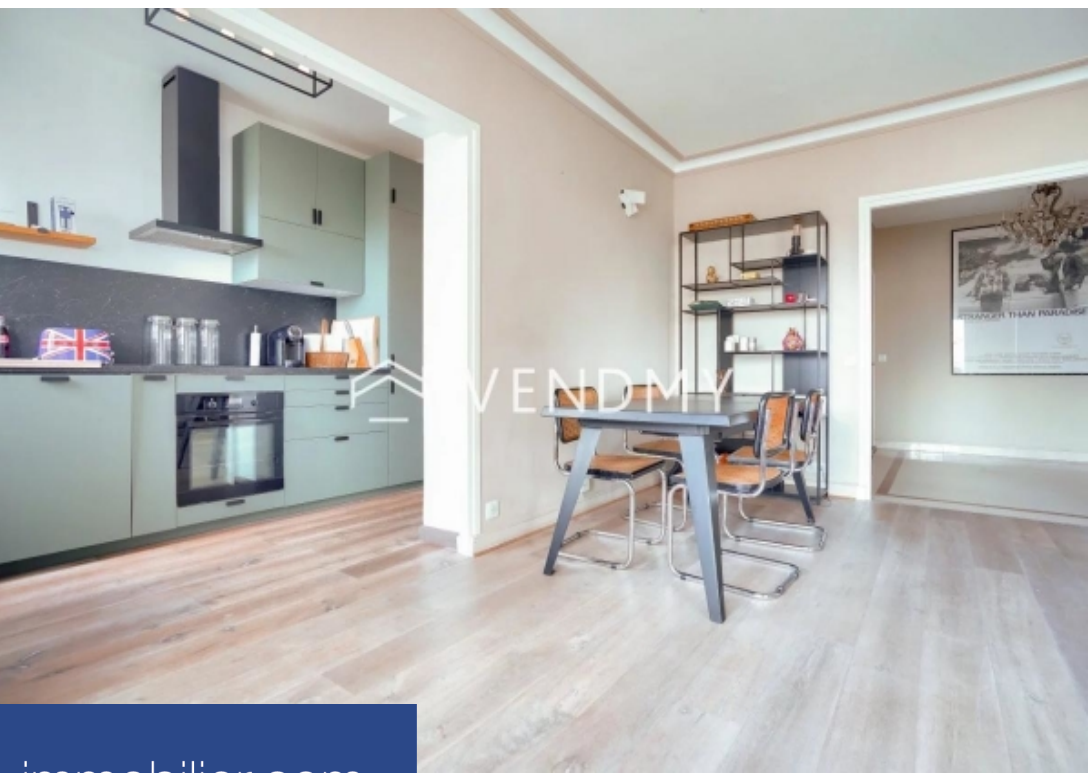

www.residences-immobilier.com