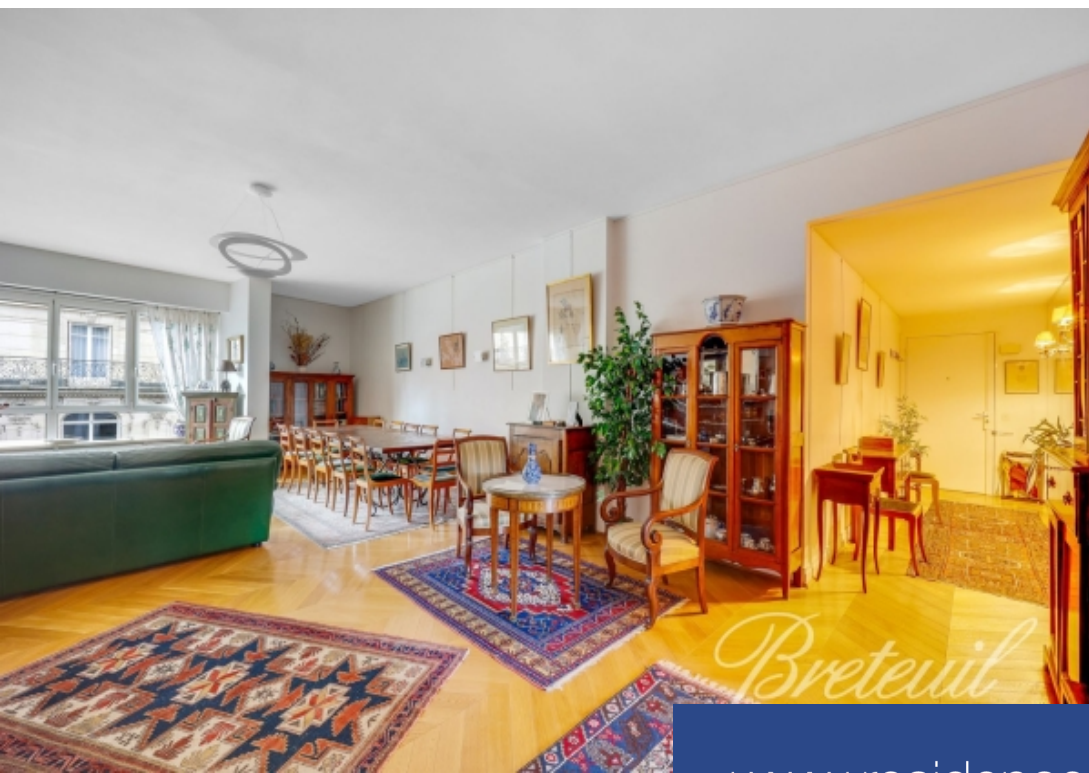

www.residences-immobilier.com