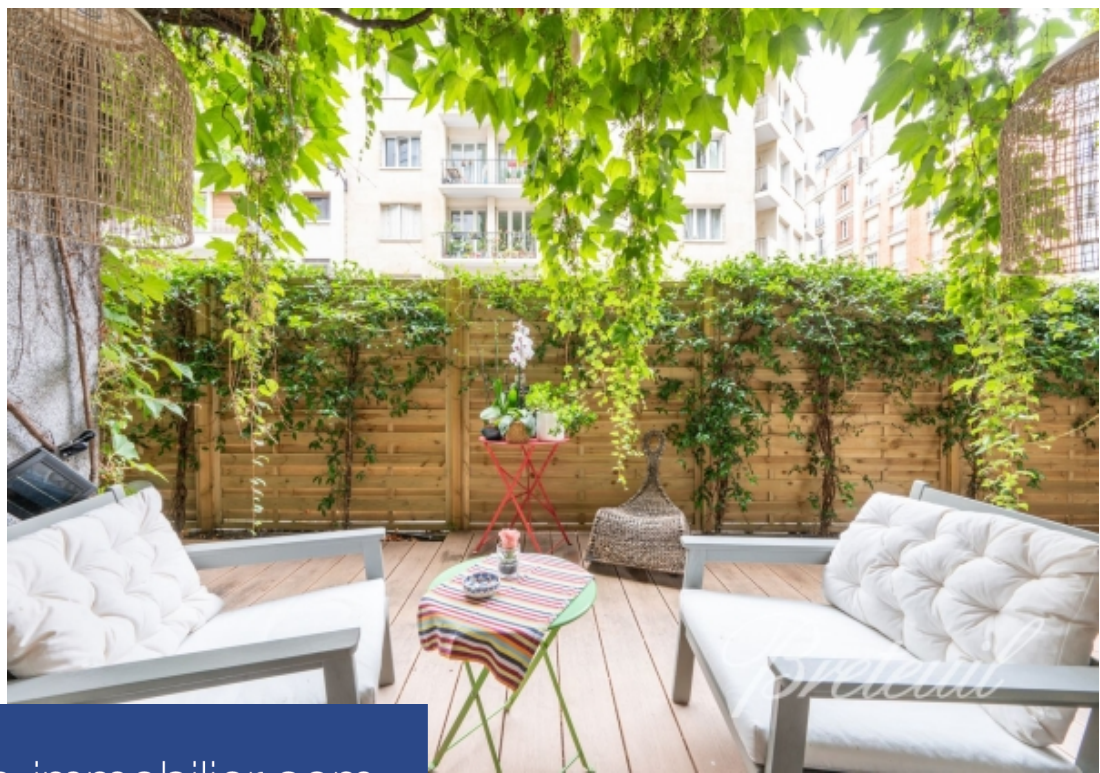

www.residences-immobilier.com