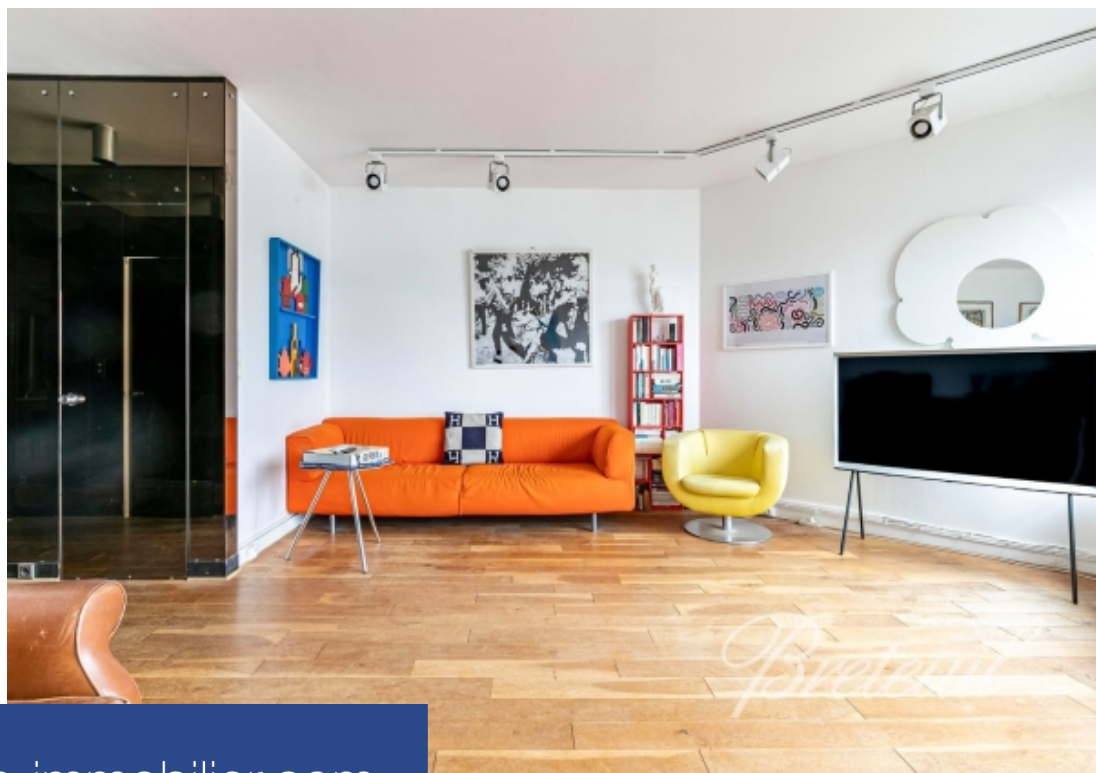

www.residences-immobilier.com