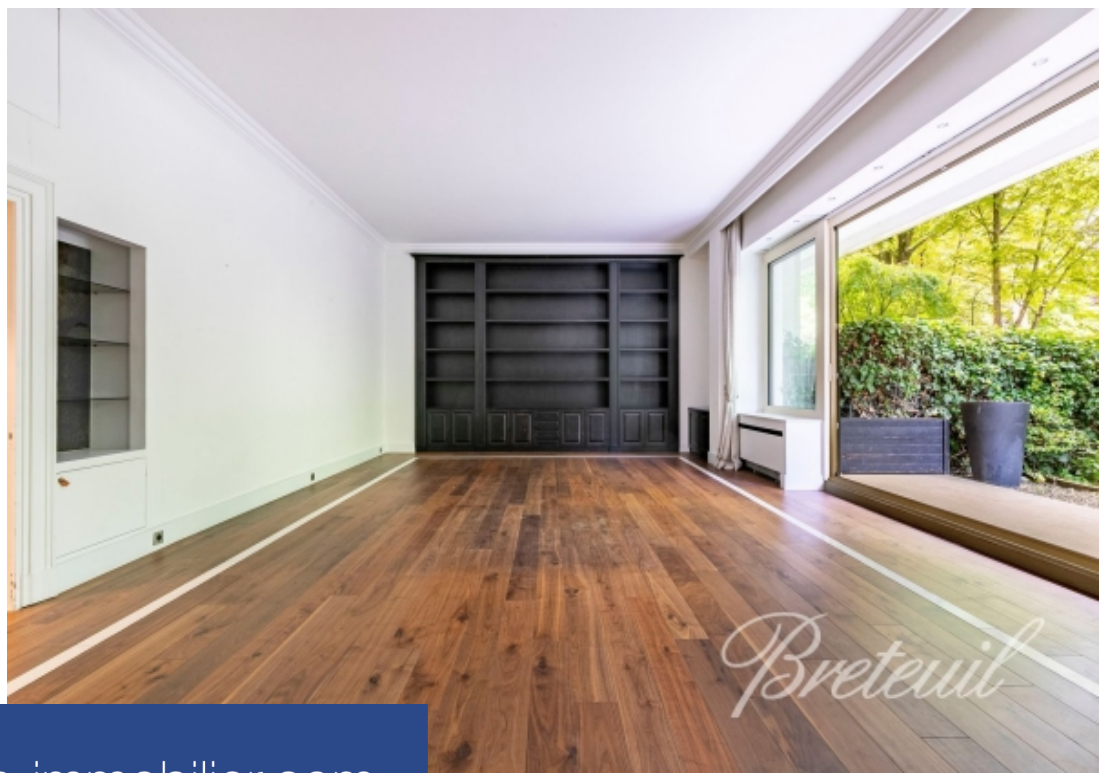

Breteuil

Breteuil

www.residences-immobilier.com

Breteuil

Breteuil