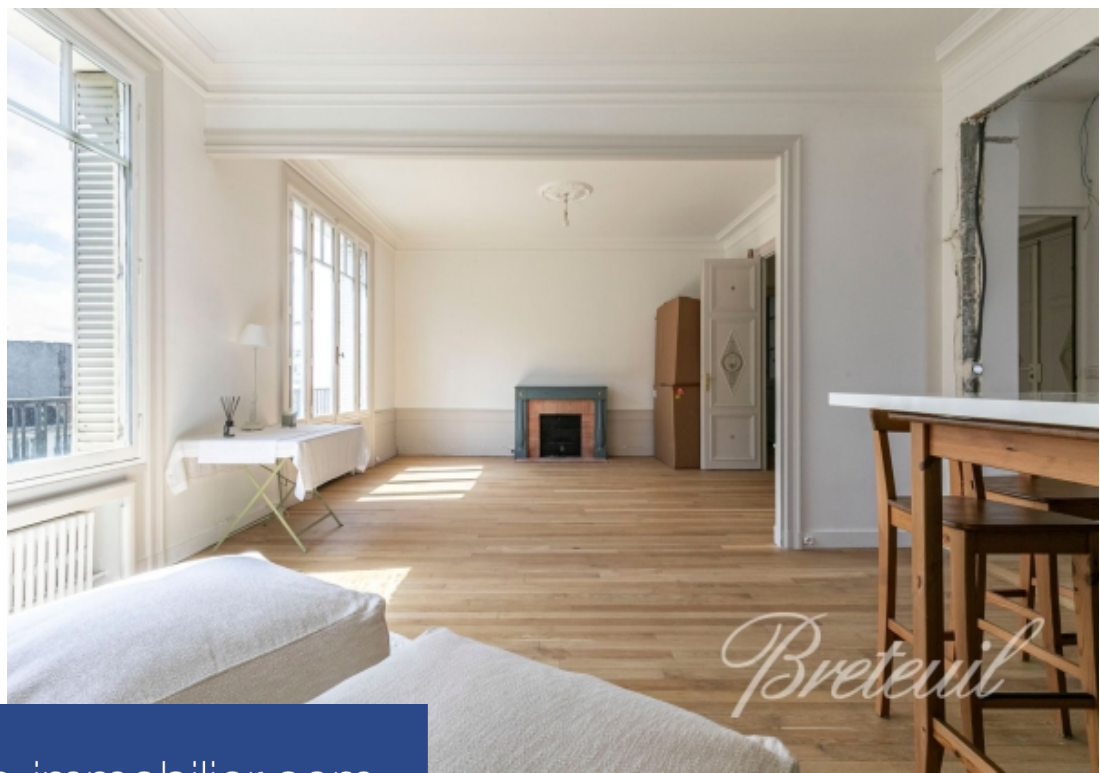

www.residences-immobilier.com