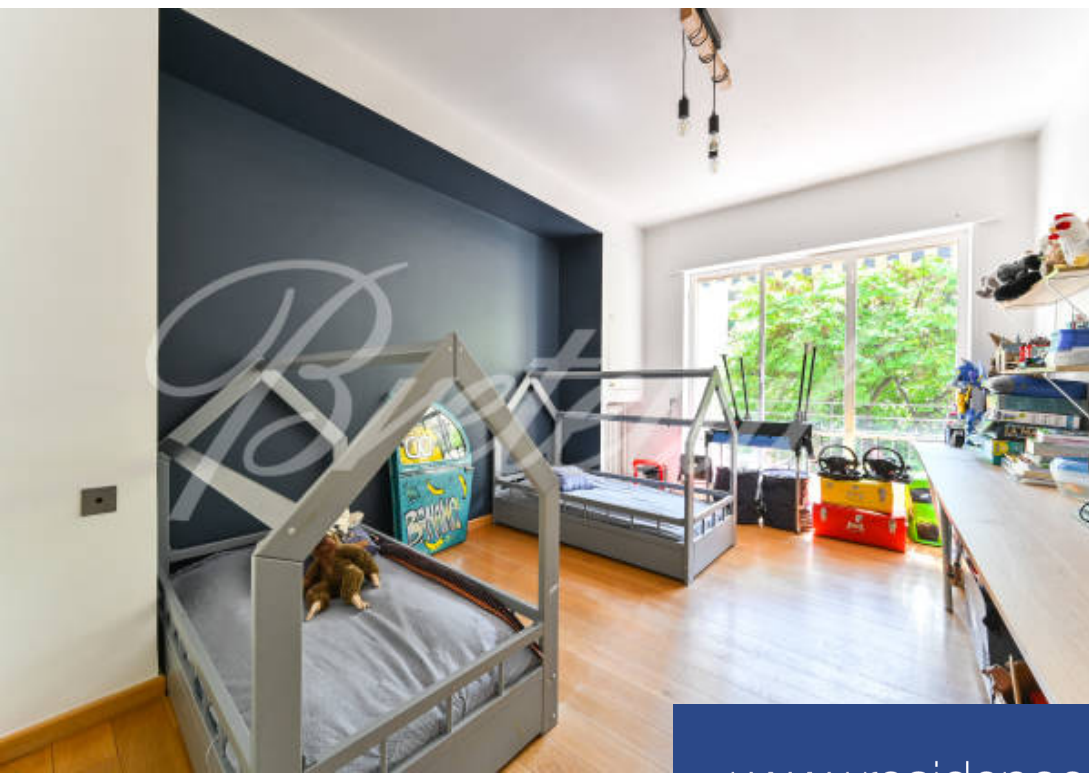

www.residences-immobilier.com