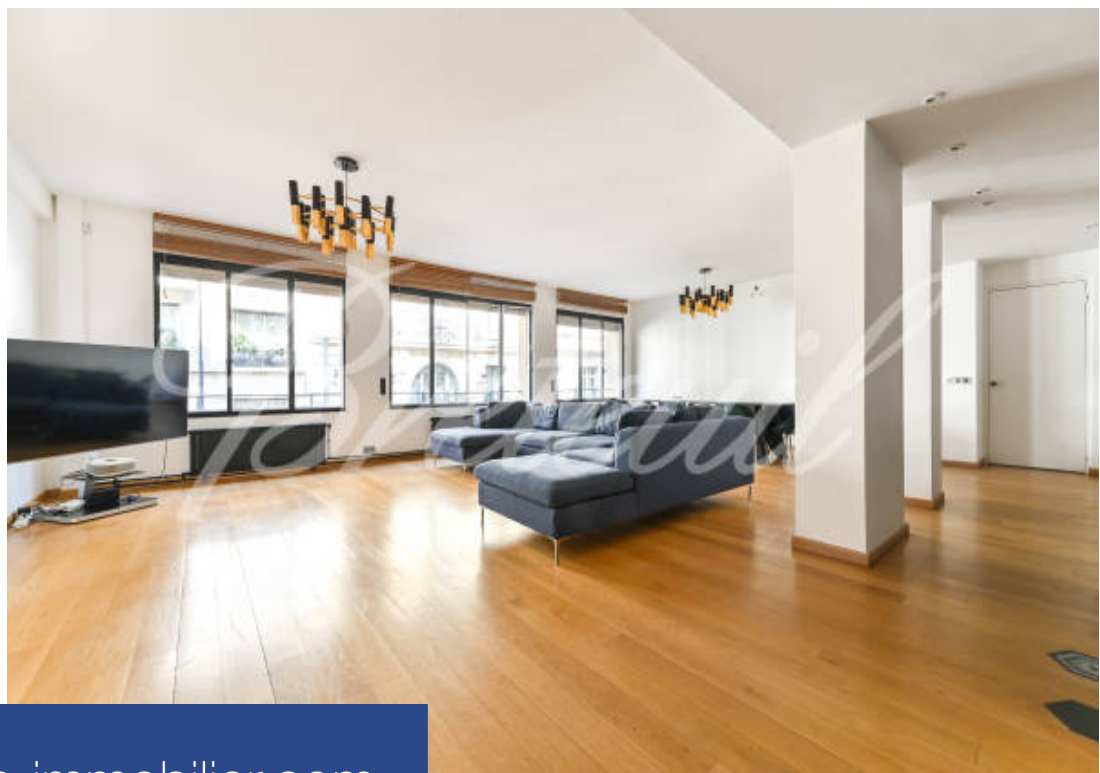

www.residences-immobilier.com