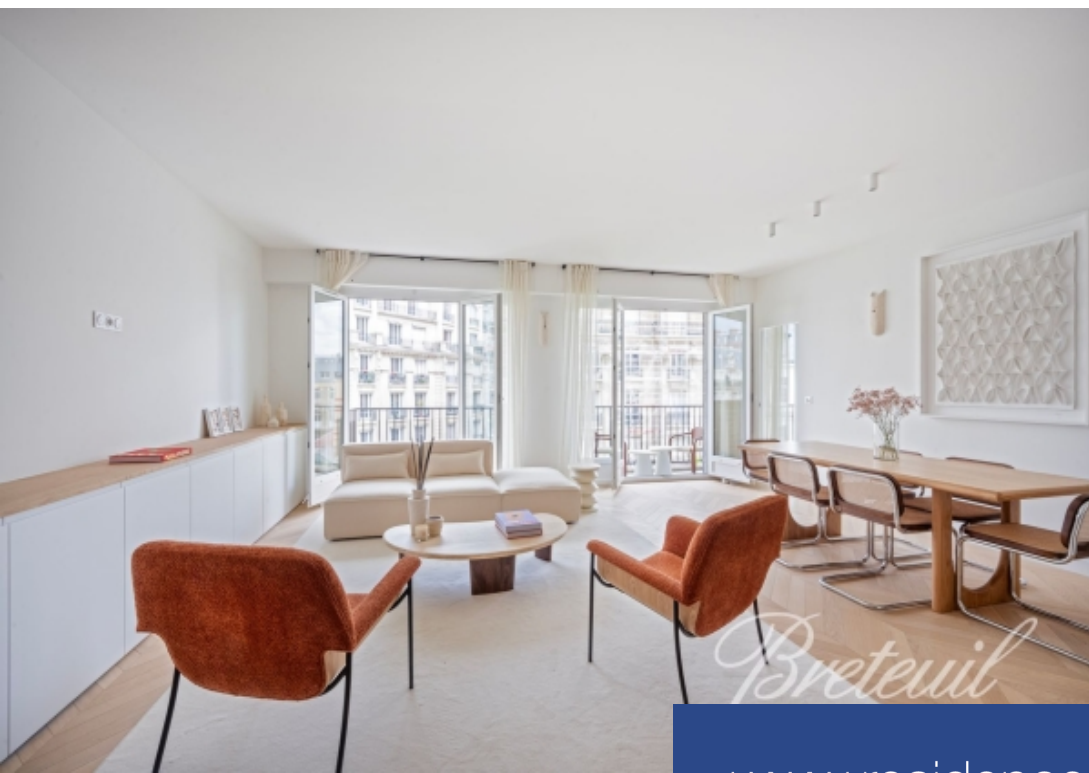

www.residences-immobilier.com