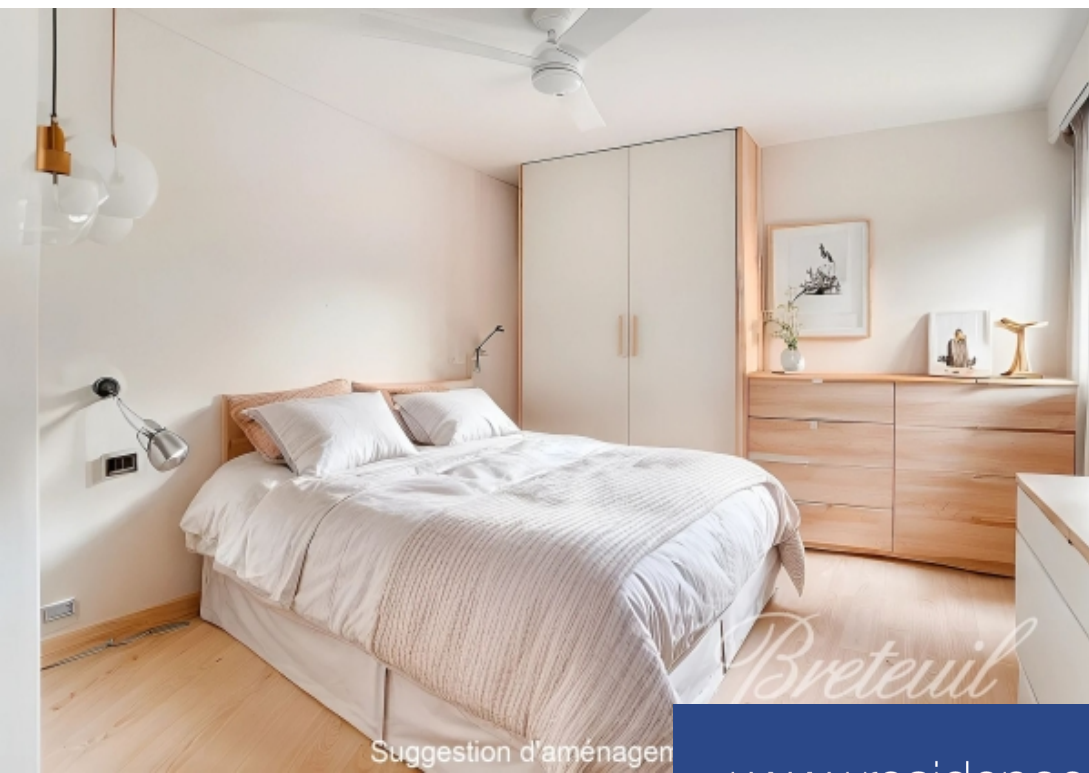

www.residences-immobilier.com