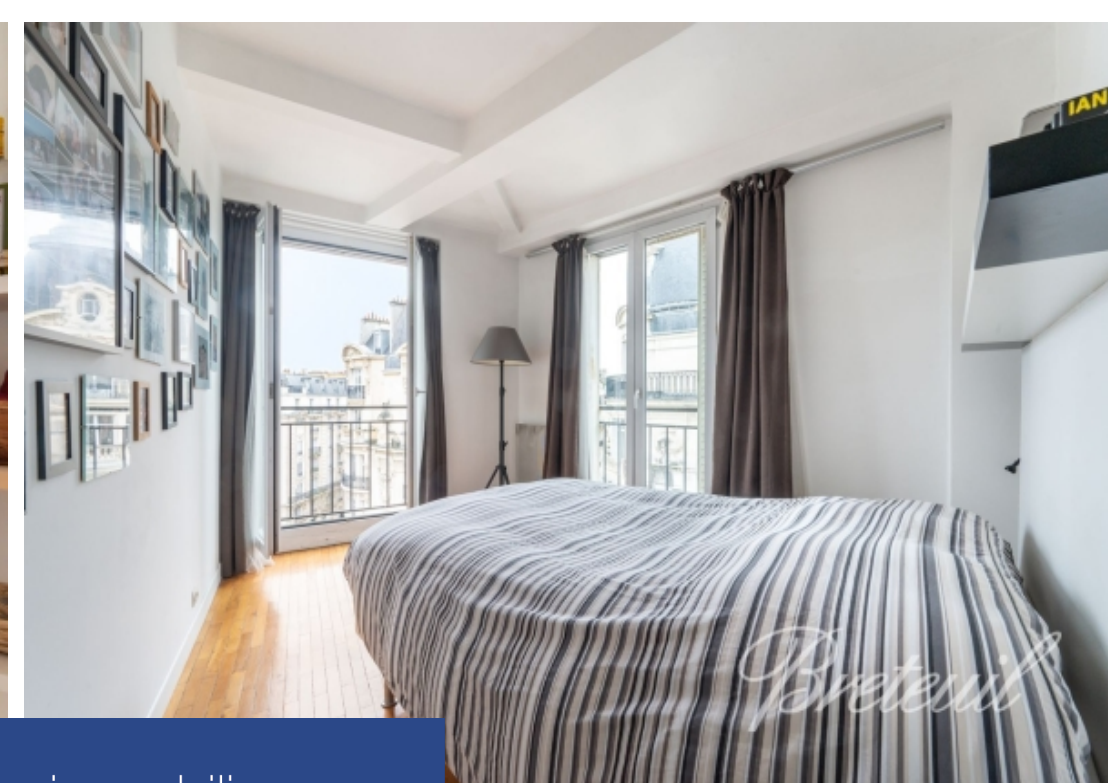

www.residences-immobilier.com