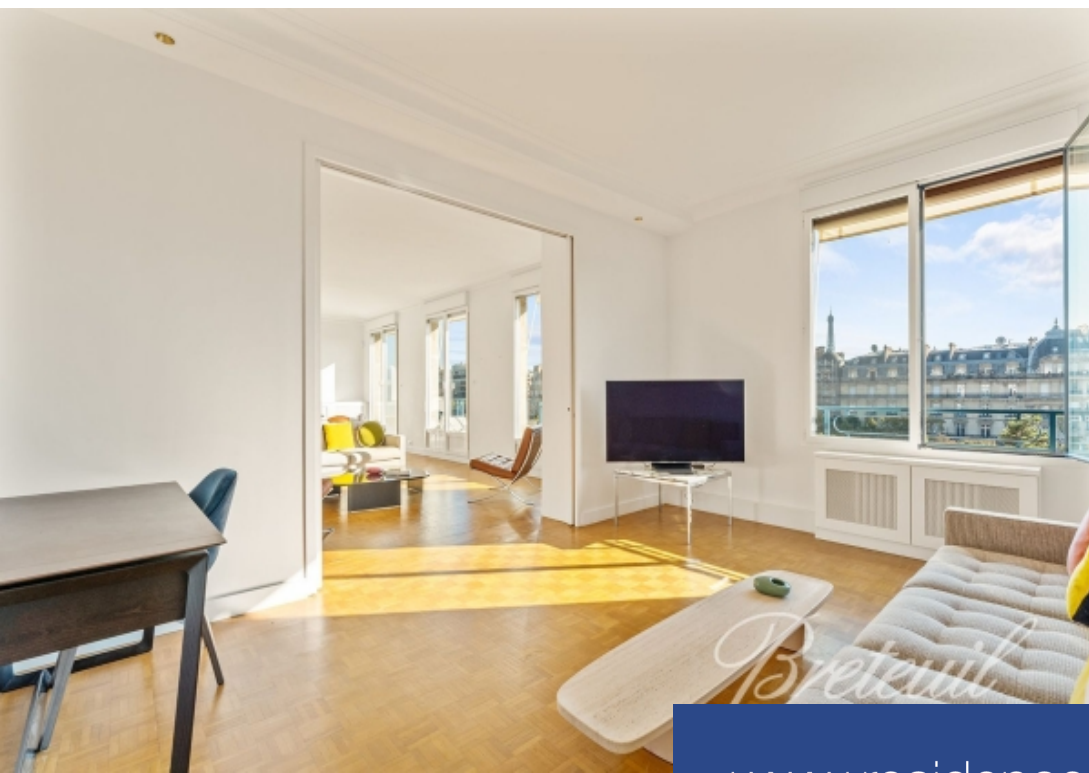

www.residences-immobilier.com