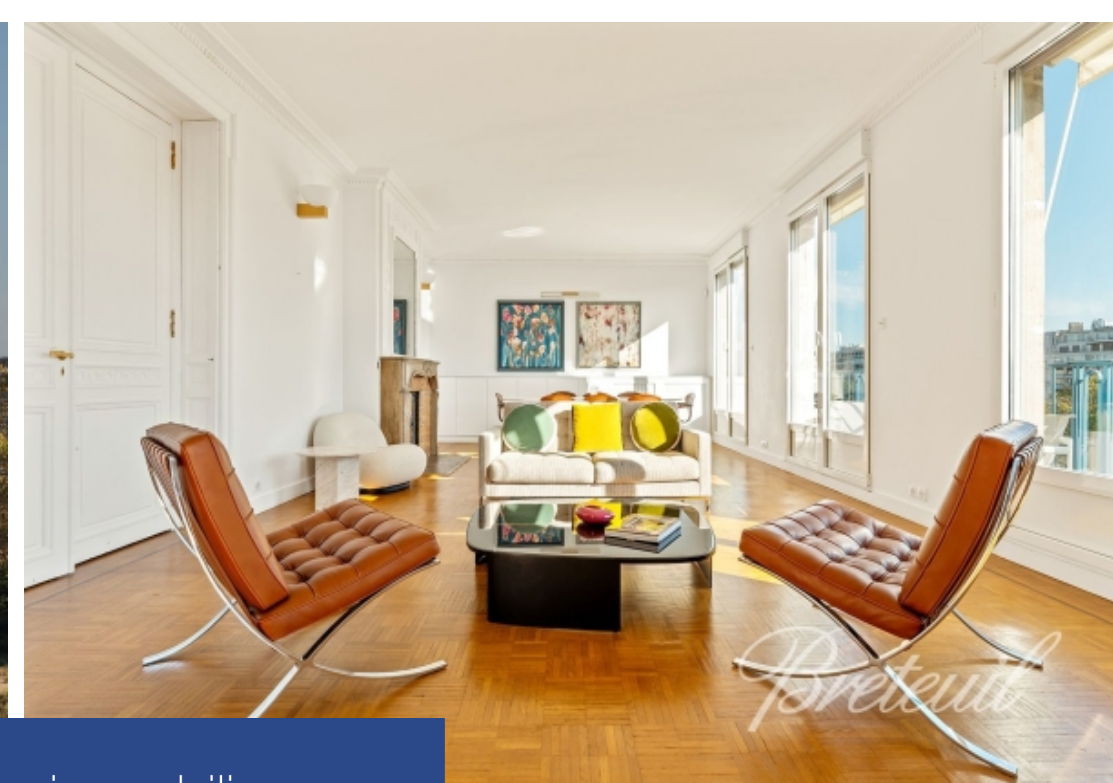

www.residences-immobilier.com