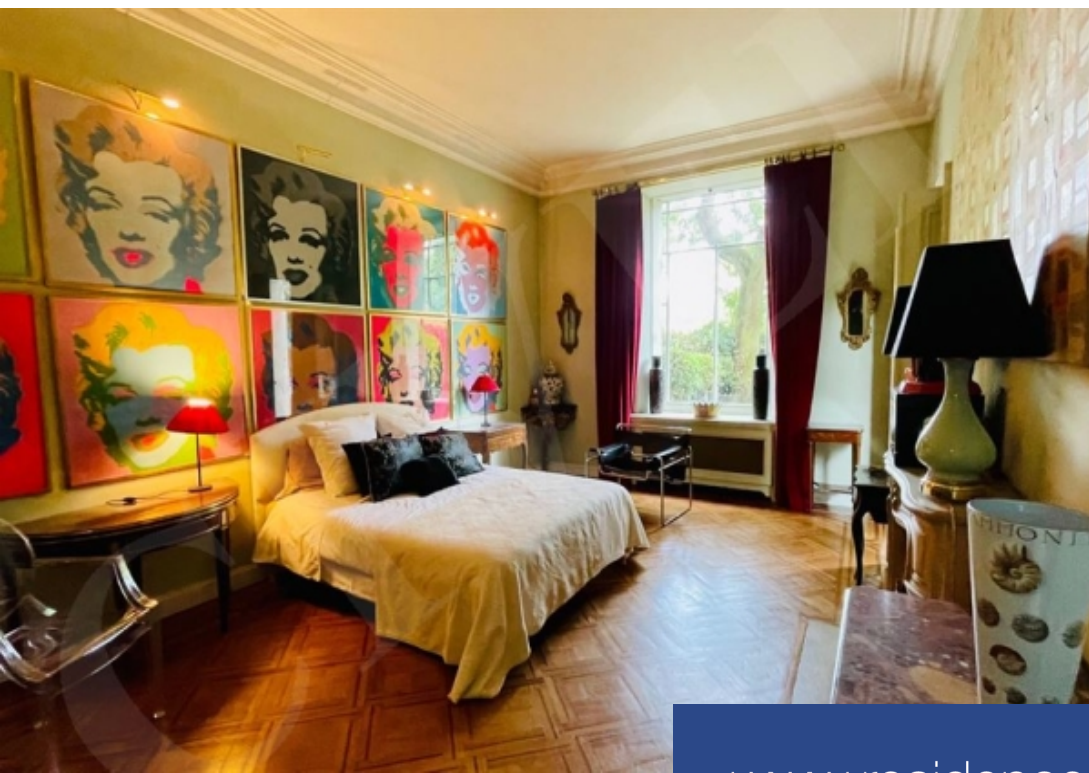

www.residences-immobilier.com