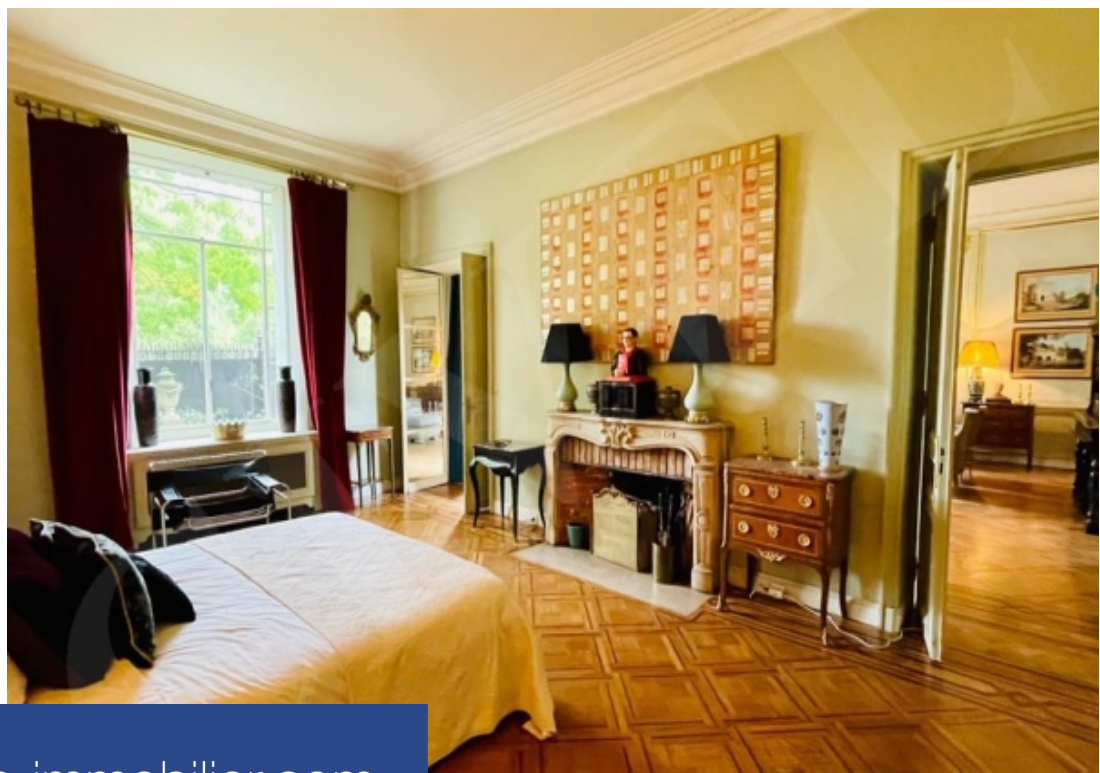

www.residences-immobilier.com