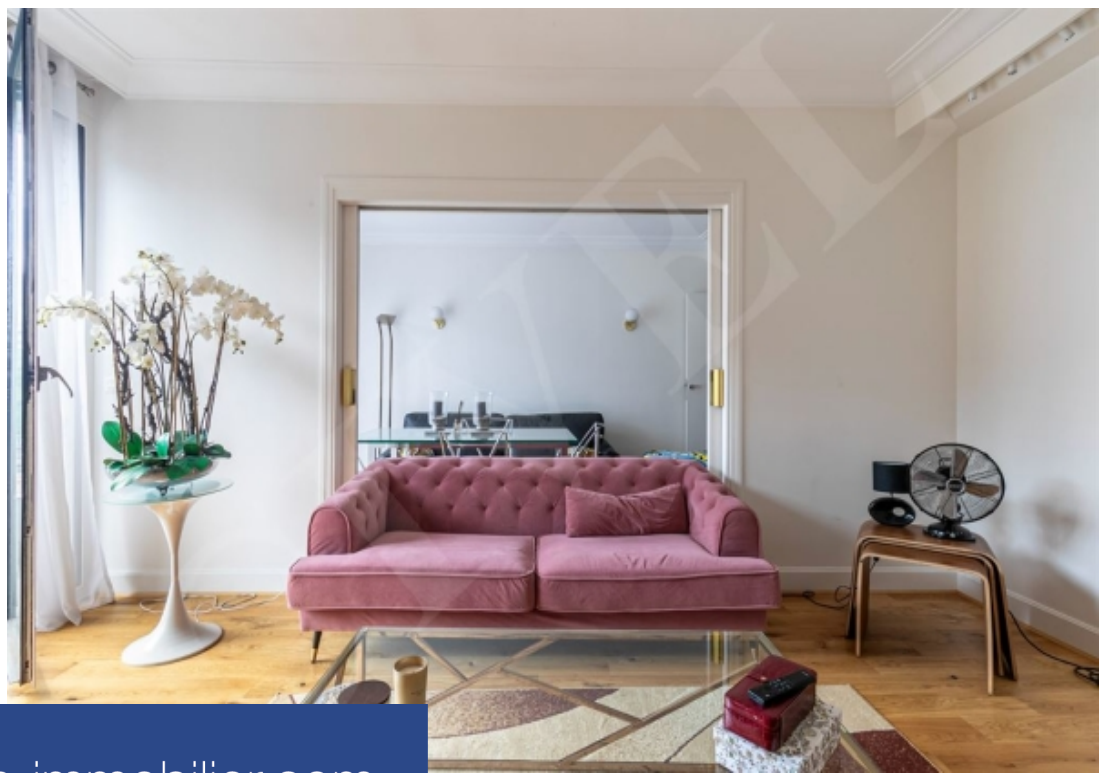

www.residences-immobilier.com