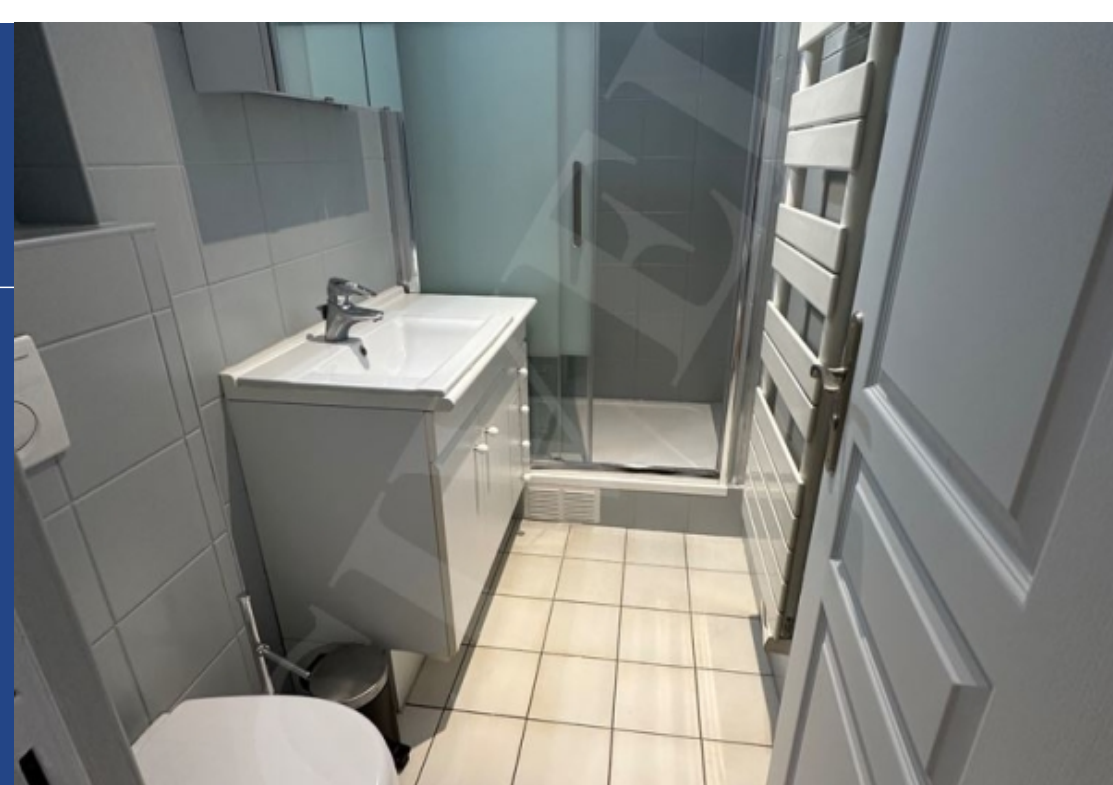

résidences immobilier

Proche Trocadéro Dans un immeuble récent de grand standing, superbe appartement 2 pièces entièrement rénové, proposé en location meublée. • Agencement : Séjour lumineux, grande chambre avec penderie intégrée, salle d'eau moderne. • Extérieur : Grand balcon ensoleillé, parfait pour profiter de moments de détente. • Parking : Double emplacement au 2e sous-sol (en supplément : 250 €/mois). Un bien rare offrant confort CIVEL Immobilier 56 Avenue Marceau 75008 Paris Tél: 01 47 20 36 28 Port : 06 69 74 02 02

CIVEL IMMOBILIER

56 Avenue Marceau - 75008 PARIS 8EME

[Contactez l'agence](#)

[Voir tous les biens de cette agence](#)