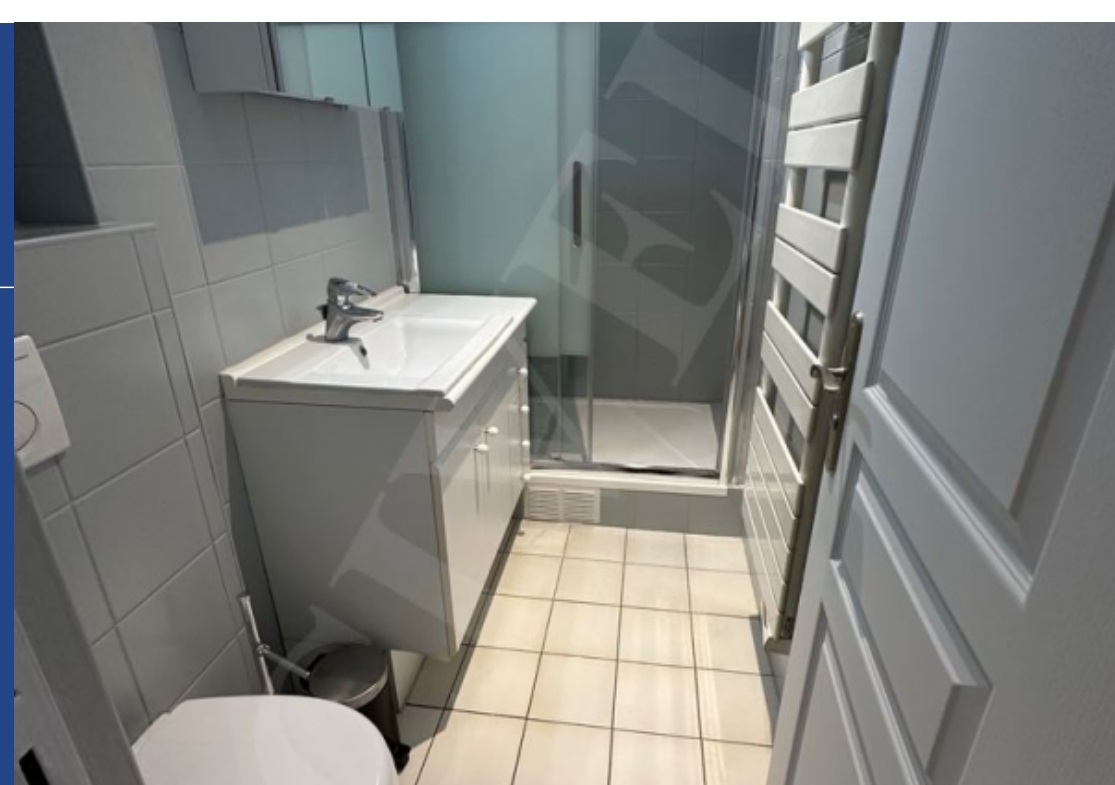

résidences immobilier

Proche Trocadéro. Dans un immeuble récent de grand standing, superbe appartement de 2 pièces entièrement rénové, proposé en location meublée. Beau Séjour, grande chambre avec penderie intégrée, salle de douche. • Extérieur : Grand balcon ensoleillé, parfait pour profiter de moments de détente. • Parking : Double emplacement au 2e sous-sol (en supplément : 250 €/mois). ACIVEL Immobilier 56 Avenue Marceau 75008 Paris Tél : 01 47 20 36 28 Port : 06 69 74 02 02

CIVEL IMMOBILIER

56 Avenue Marceau - 75008 PARIS 8EME

[Contactez l'agence](#)

[Voir tous les biens de cette agence](#)