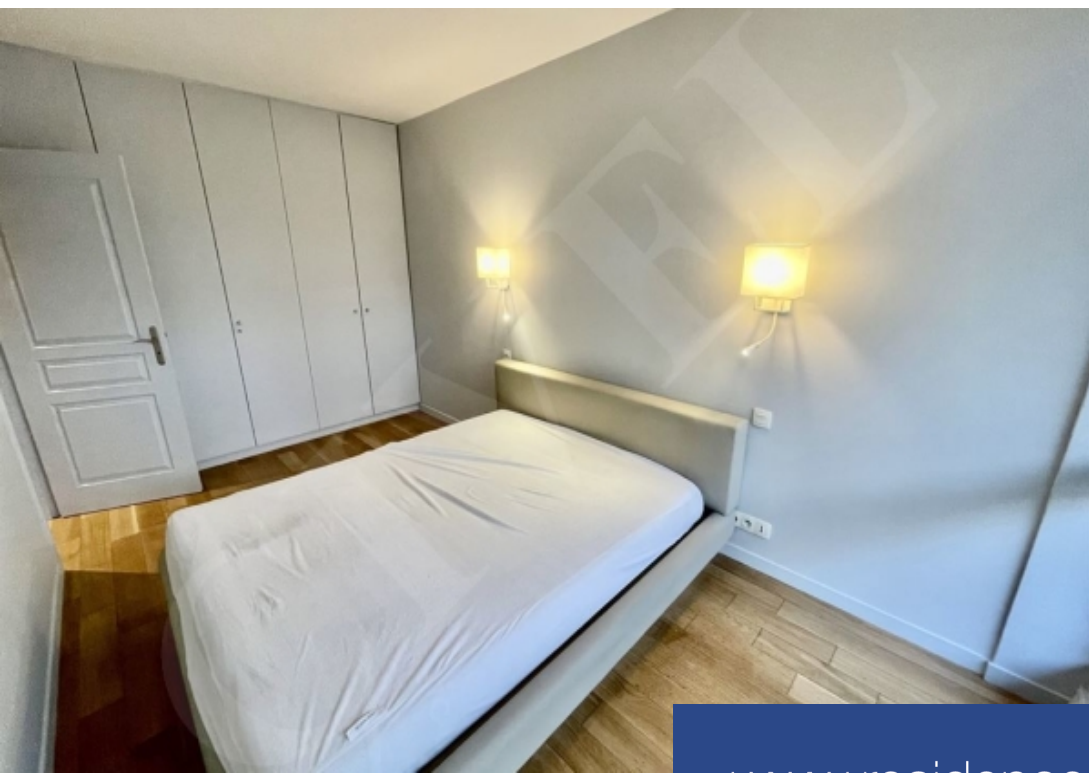

www.residences-immobilier.com