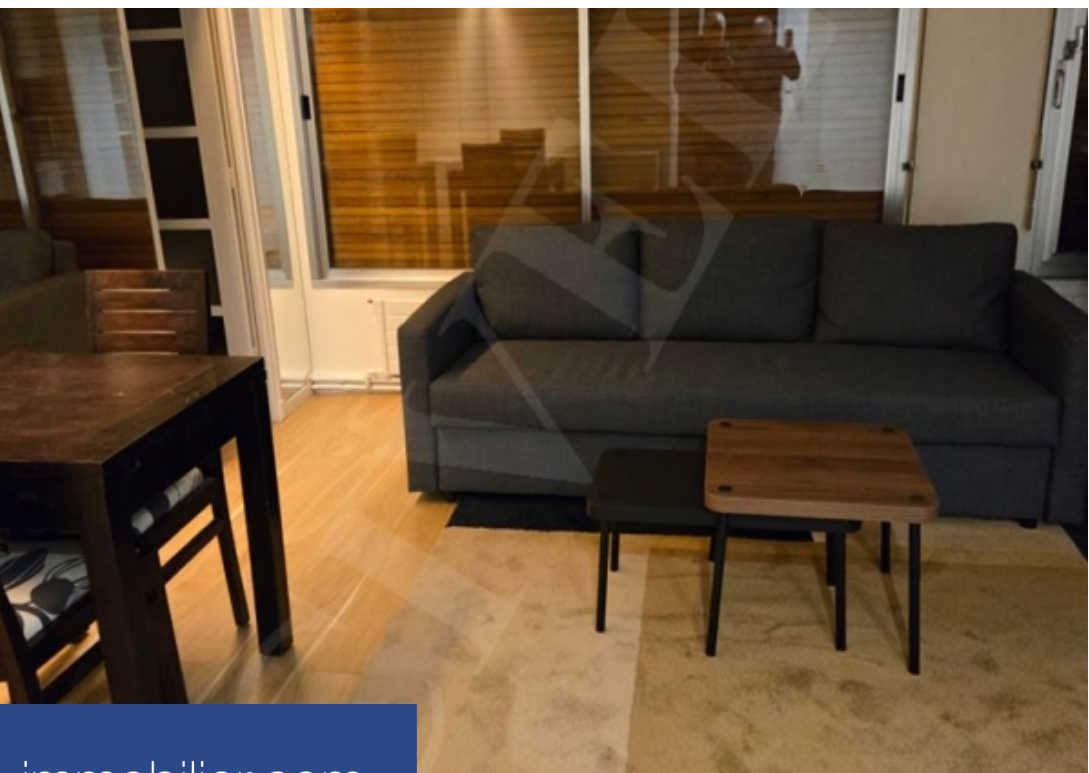

www.residences-immobilier.com