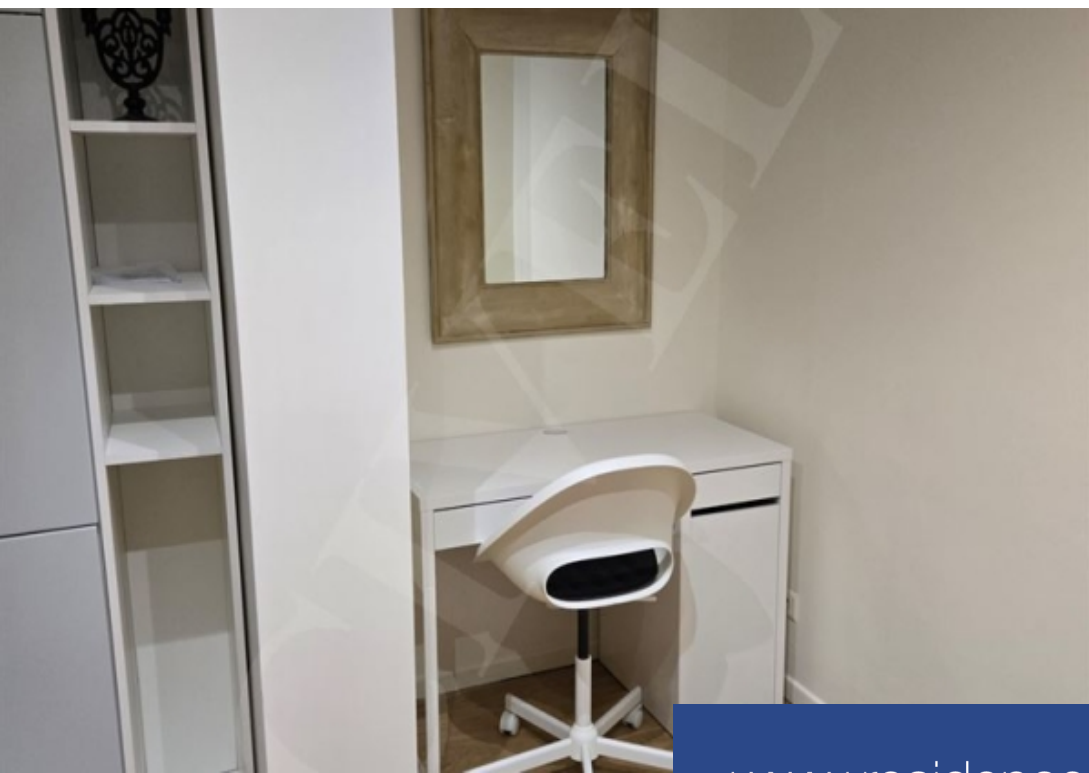

www.residences-immobilier.com