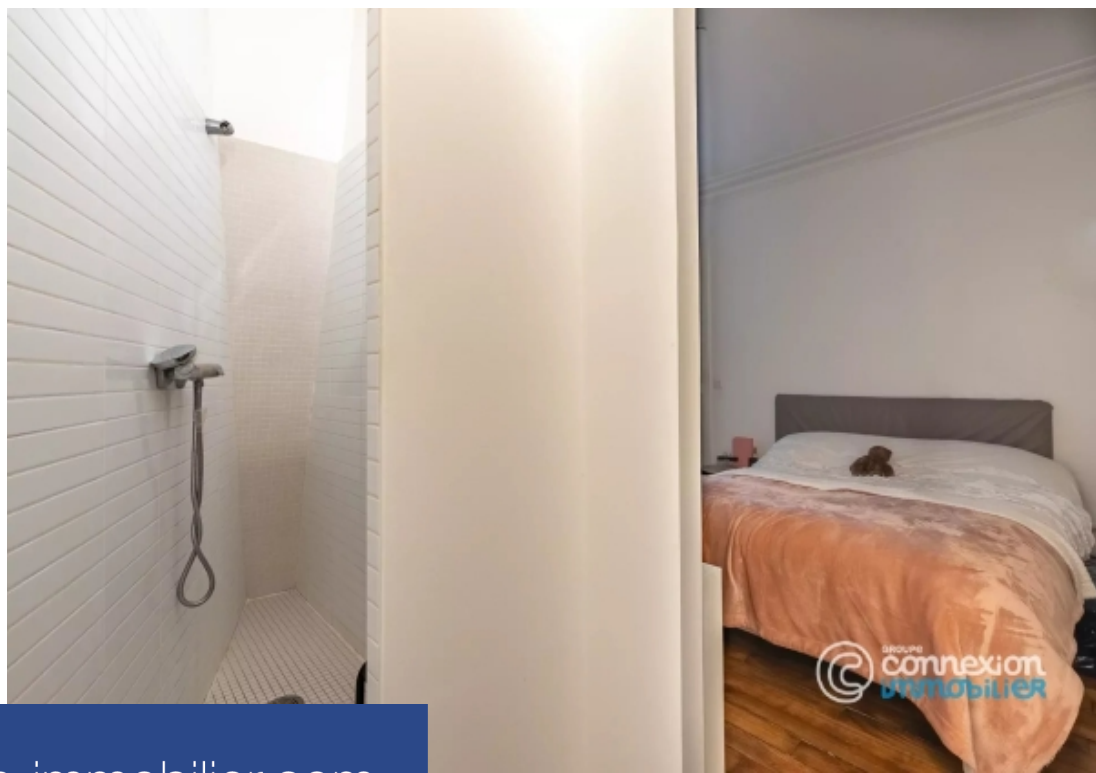

groupe connexion
immobilier

www.residences-immobilier.com