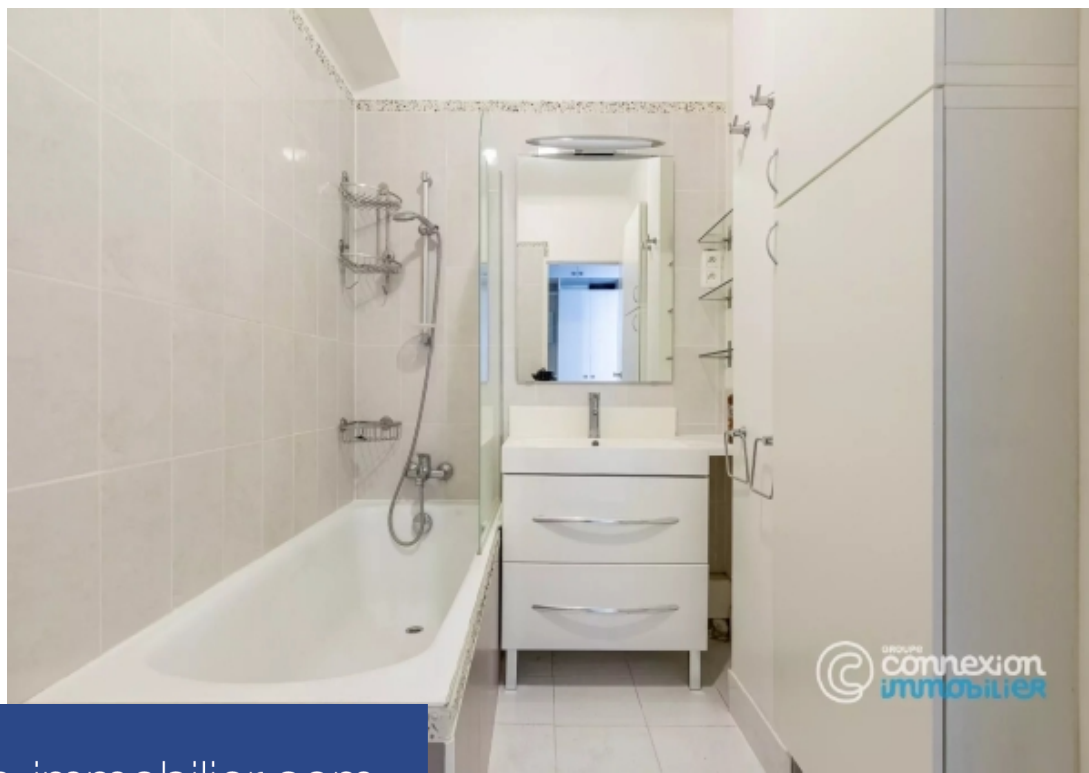

www.residences-immobilier.com