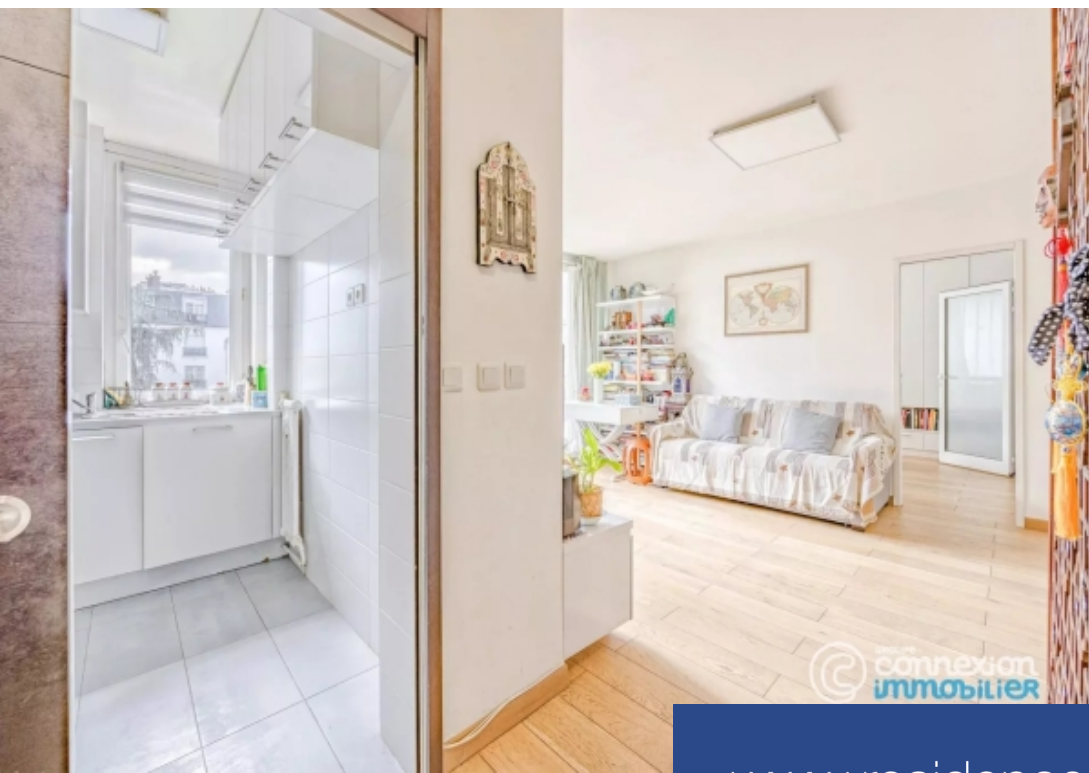

www.residences-immobilier.com