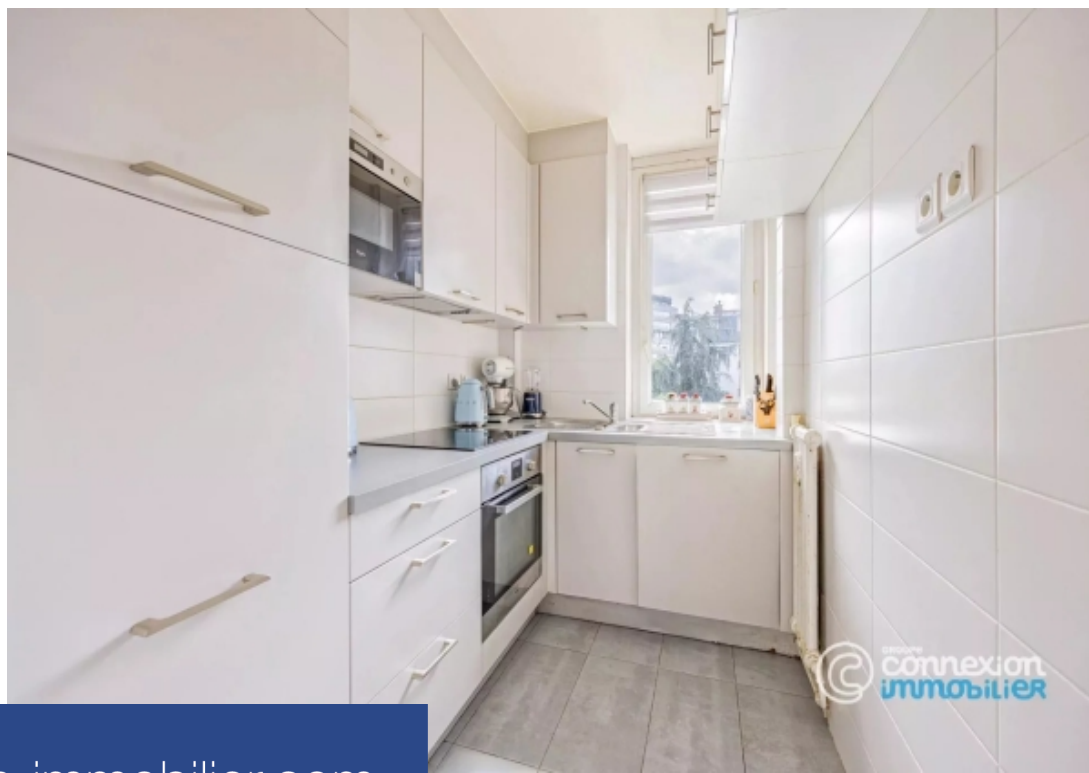

www.residences-immobilier.com