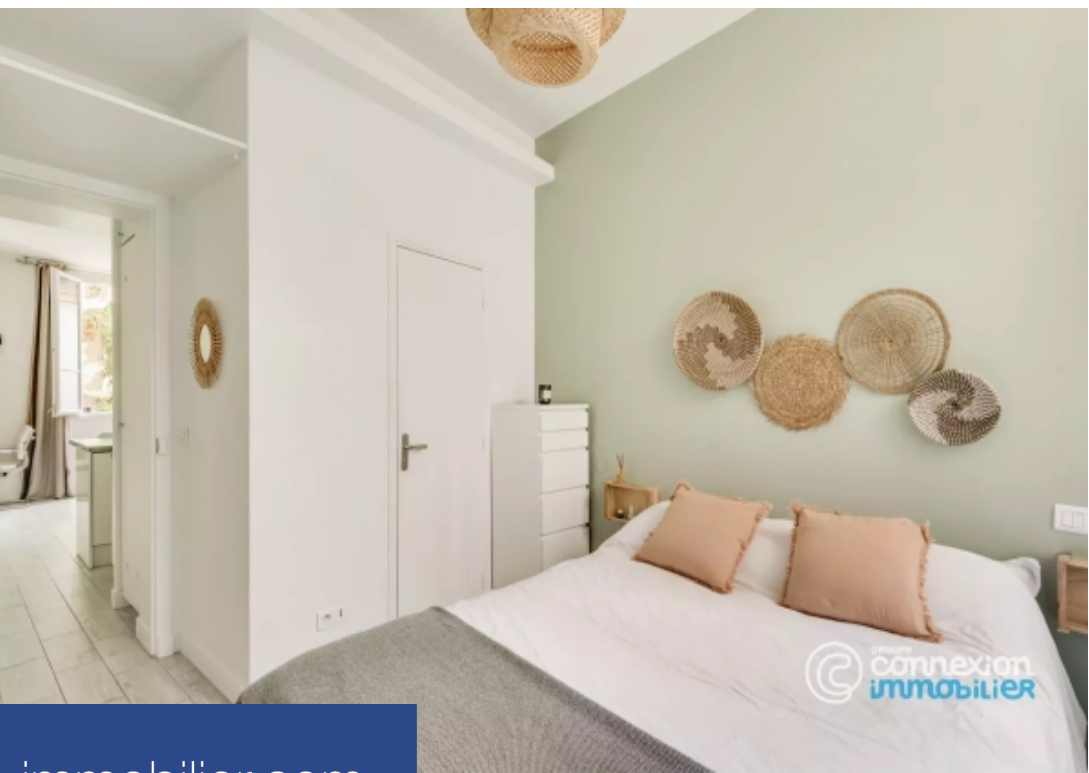

www.residences-immobilier.com