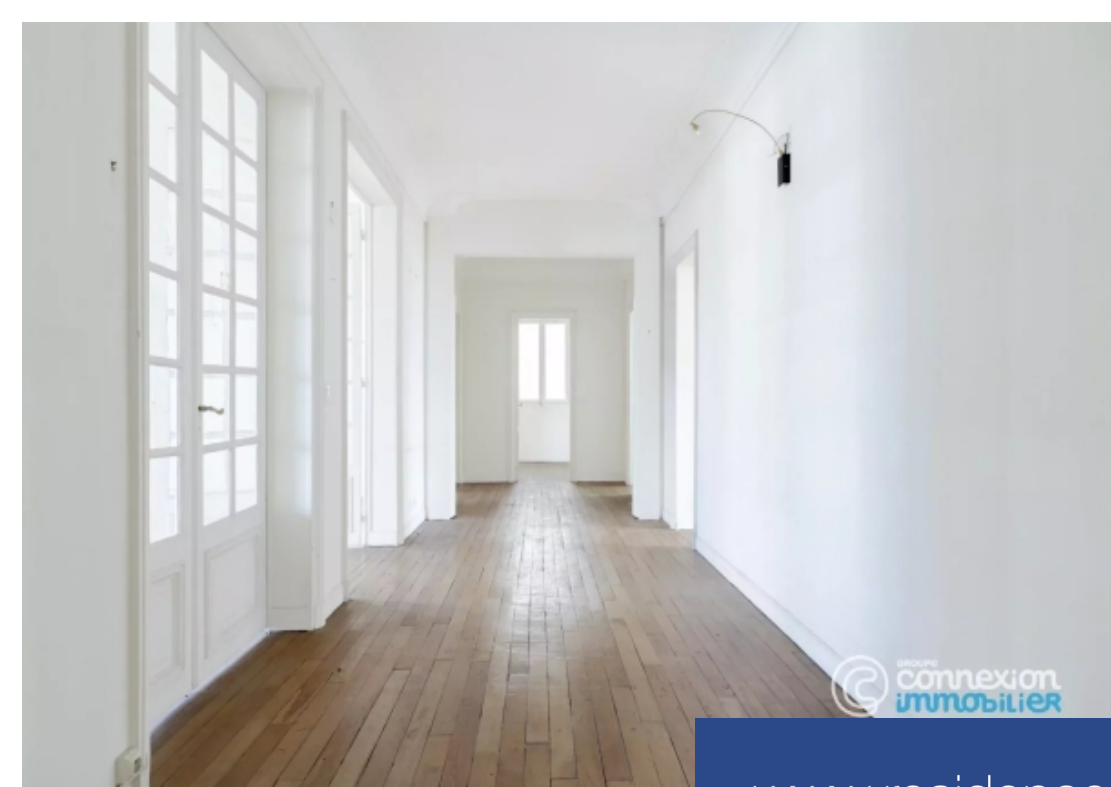

www.residences-immobilier.com