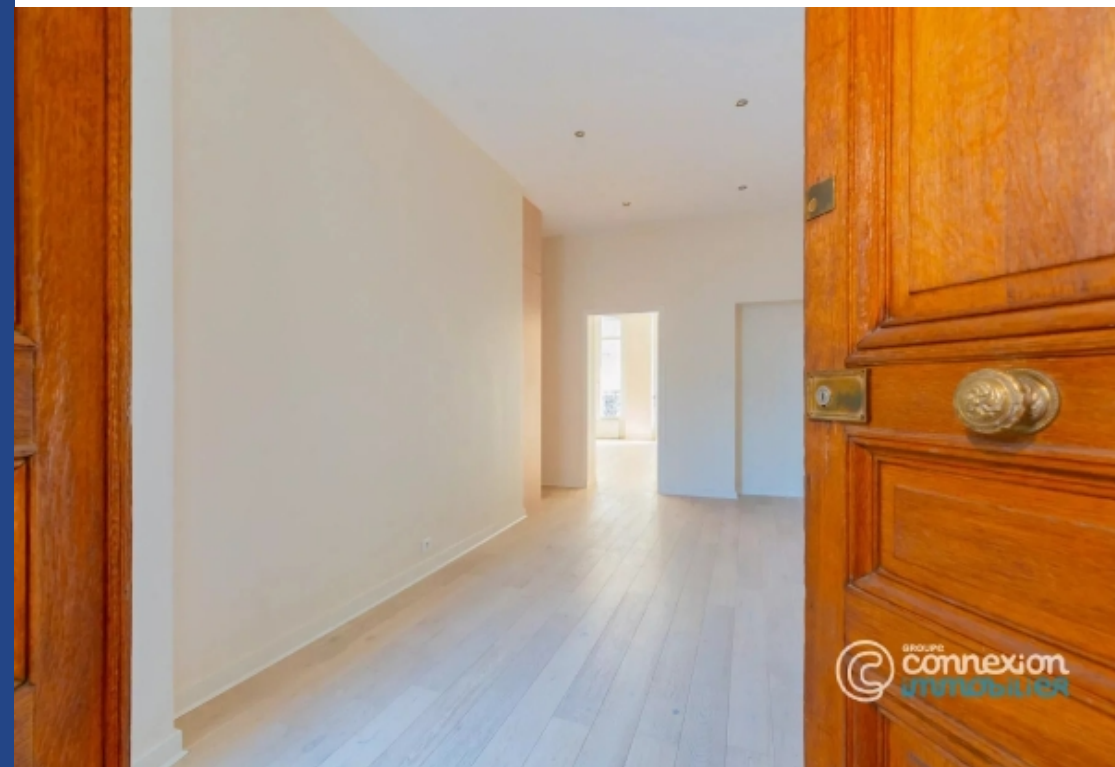

résidences immobilier

Situé au premier étage d'un bel immeuble de standing en pierre de taille datant de 1890, avec des parties communes raffinées et un gardien, votre agence Connexion Mozart vous présente ce magnifique 4/5 pièces d'une surface de 152,27m²,Loi Carrez.Belle hauteur sous plafond de 3 mètres.Emplacement recherché :Situé à proximité du jardin du Ranelagh et du village Passy,cet appartement traversant et lumineux, exposé EST/OUEST, se compose comme suit :Une belle entréeDressingDouble séjour 40 m²Cuisine individuelle équipée (possibilité de casser la cloison pour une magnifique cuisine US donnant sur le double salon)3 chambres dont une suite parentaleBuanderieSalle de bains avec toilettesSalle d'eauWC indépendants avec lavaboNombreux placards et rangementLocal véloImmeuble sécuriséUne cave complète ce bien.À visiter rapidement !Les informations sur les risques auxquels ce bien est exposé sont disponibles sur le site Géorisques : www.georisques.gouv.fr

CONNEXION MOZART

15 avenue Mozart - 75016 PARIS 16EME

[Contacter l'agence](#)

[Voir tous les biens de cette agence](#)