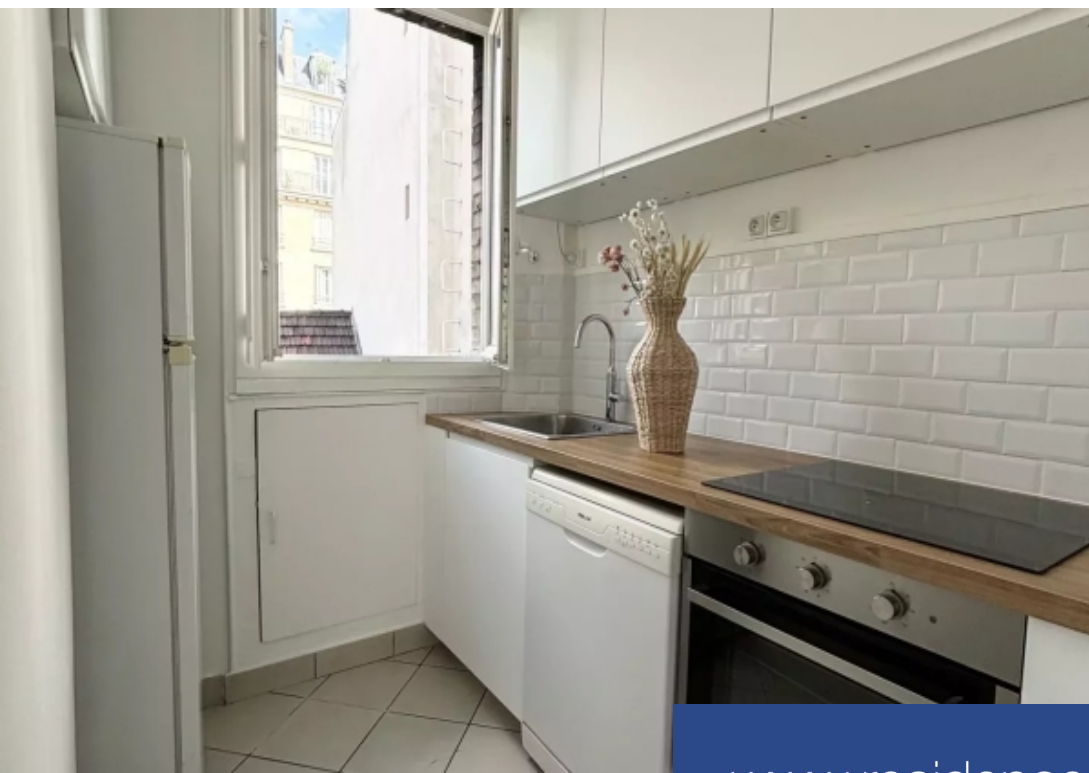

www.residences-immobilier.com