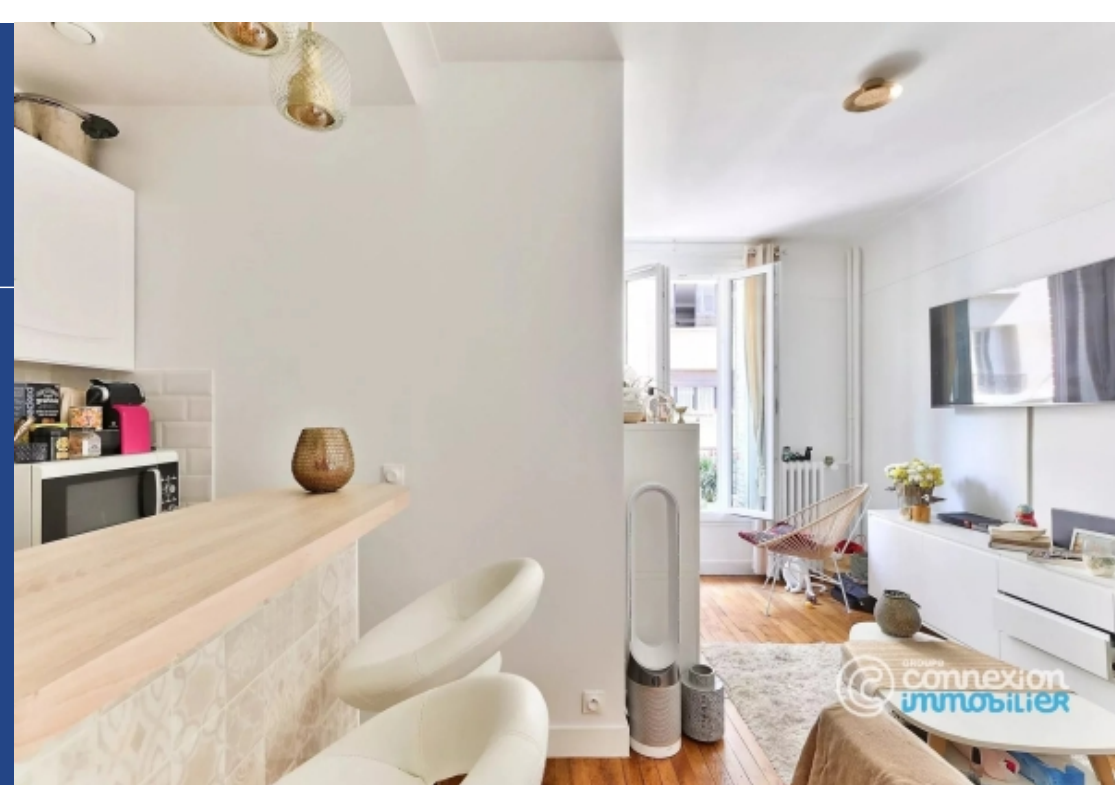

résidences immobilier

Exclusivité Dans un immeuble Art Déco de standing avec gardien, ce charmant studio de 27,33 m² Loi Carrez allie élégance et fonctionnalité. Il se compose d'une entrée avec dressing, d'un séjour lumineux avec une cuisine ouverte entièrement aménagée et équipée, agrémentée d'un bar américain, d'une chambre, et d'une salle de bains. Un bien idéal pour les amateurs de charme et de praticité. Metro Mirabeau Ligne 10 Fin du bail meublé le 8 juillet 2025. A visiter au plus vite.

CONNEXION MOZART

15 avenue Mozart - 75016 PARIS 16EME

[Contacter l'agence](#)

[Voir tous les biens de cette agence](#)