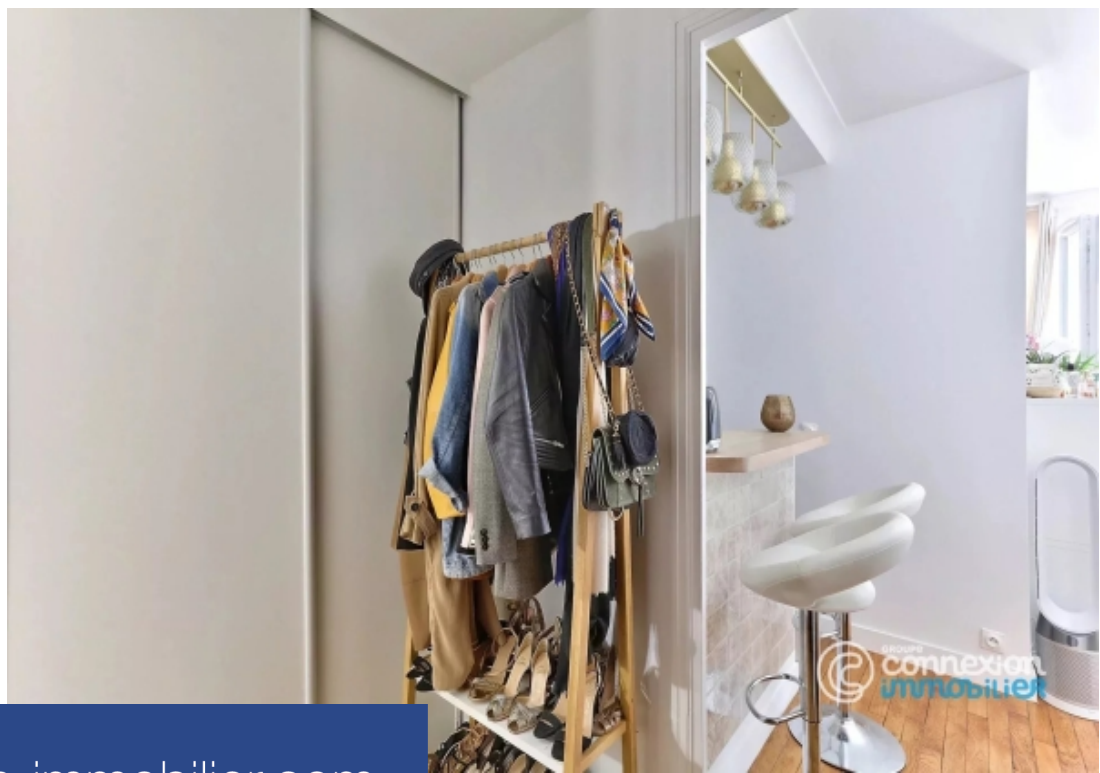

www.residences-immobilier.com