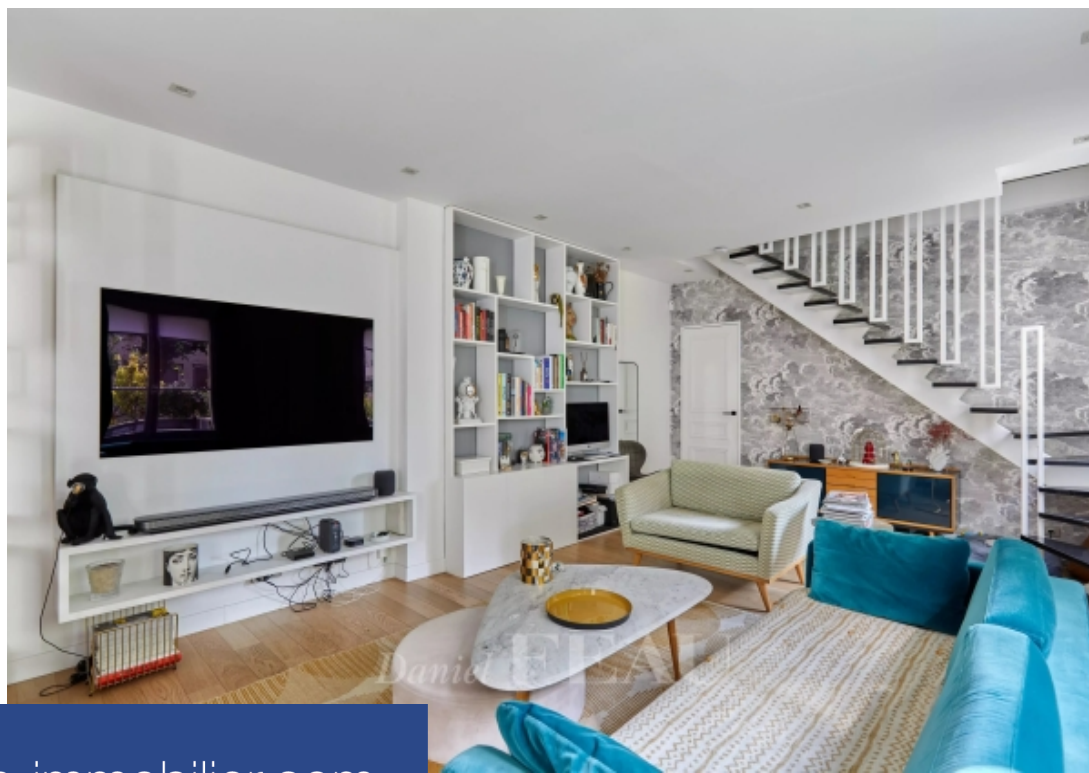

www.residences-immobilier.com