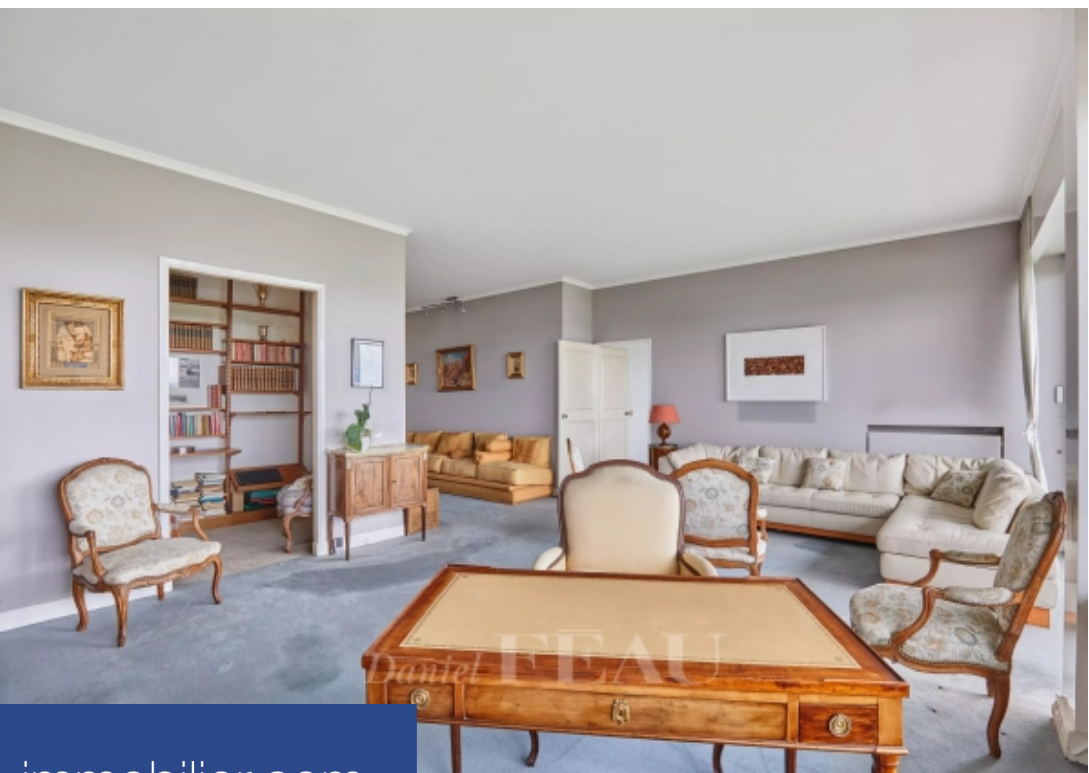

www.residences-immobilier.com