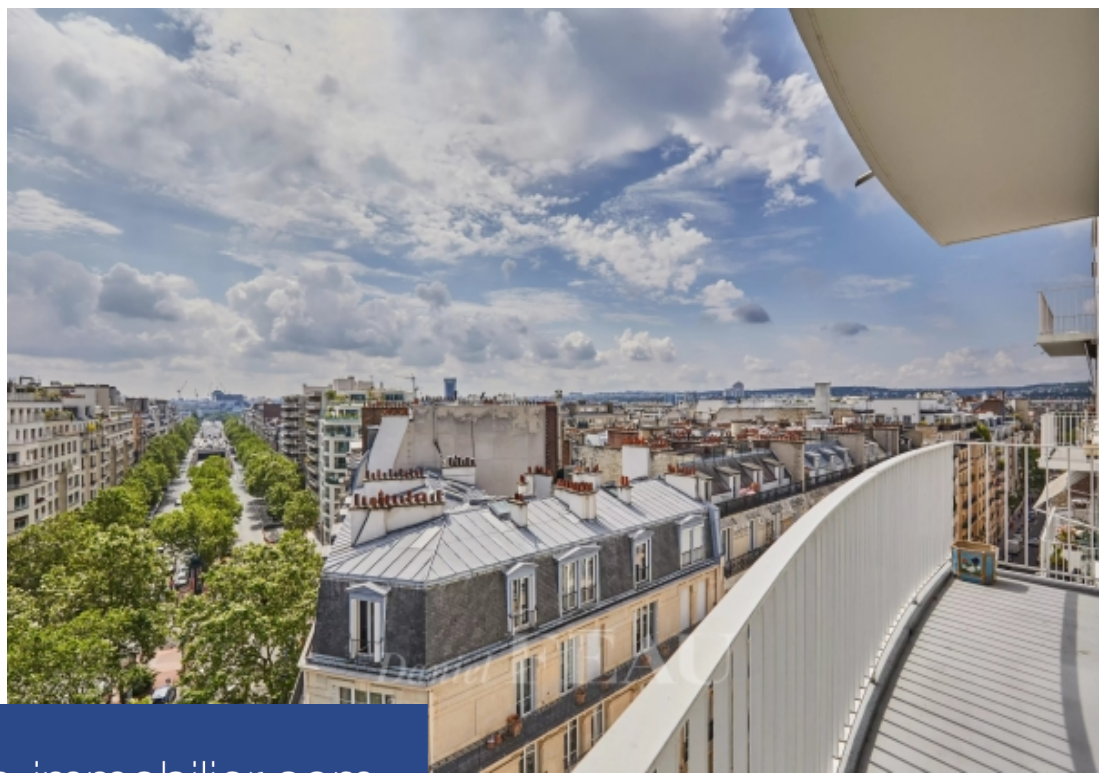

www.residences-immobilier.com