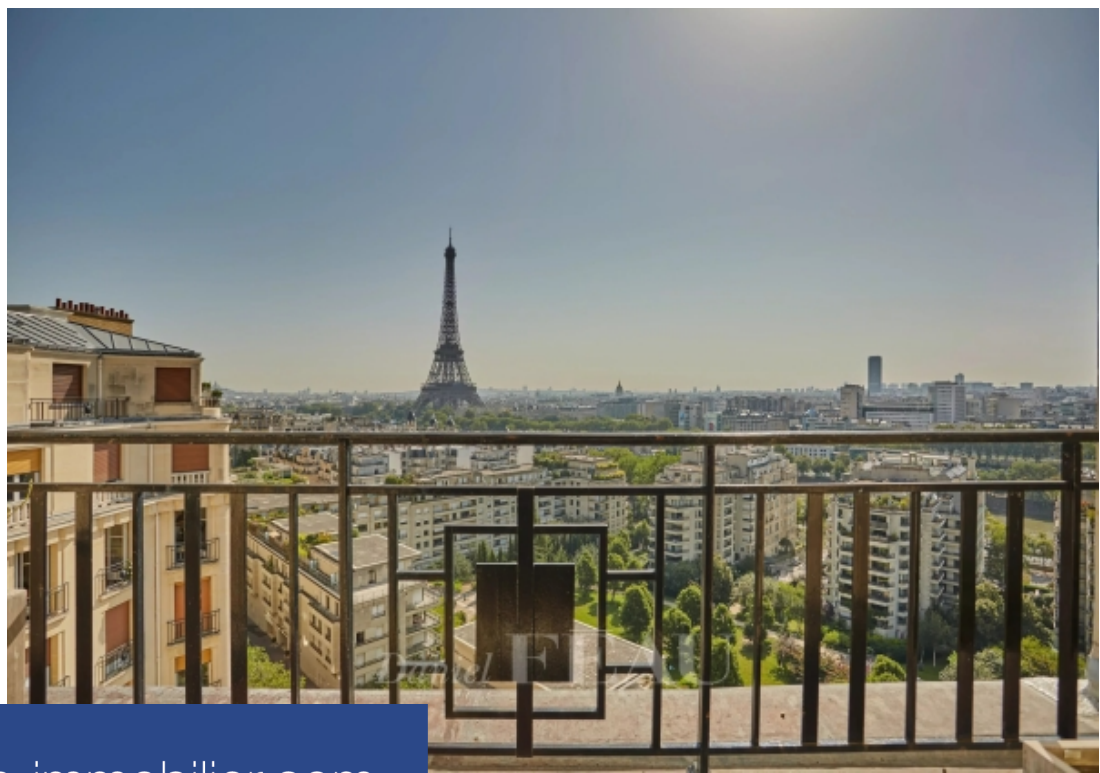

www.residences-immobilier.com