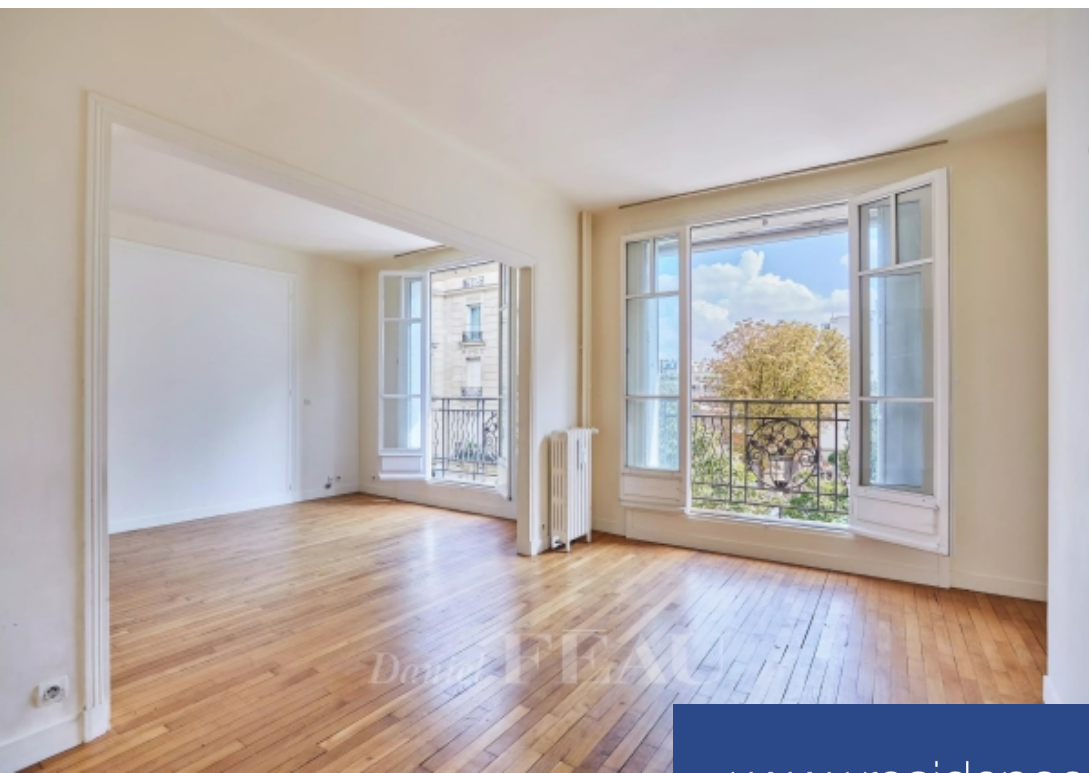

www.residences-immobilier.com