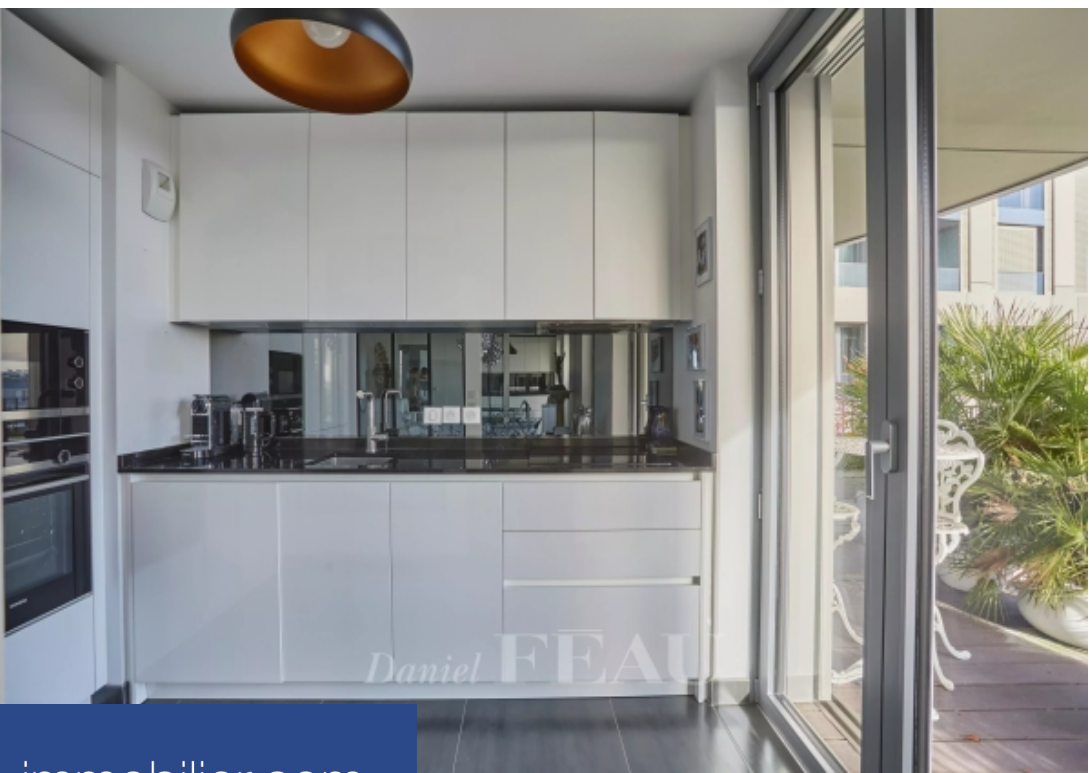

www.residences-immobilier.com