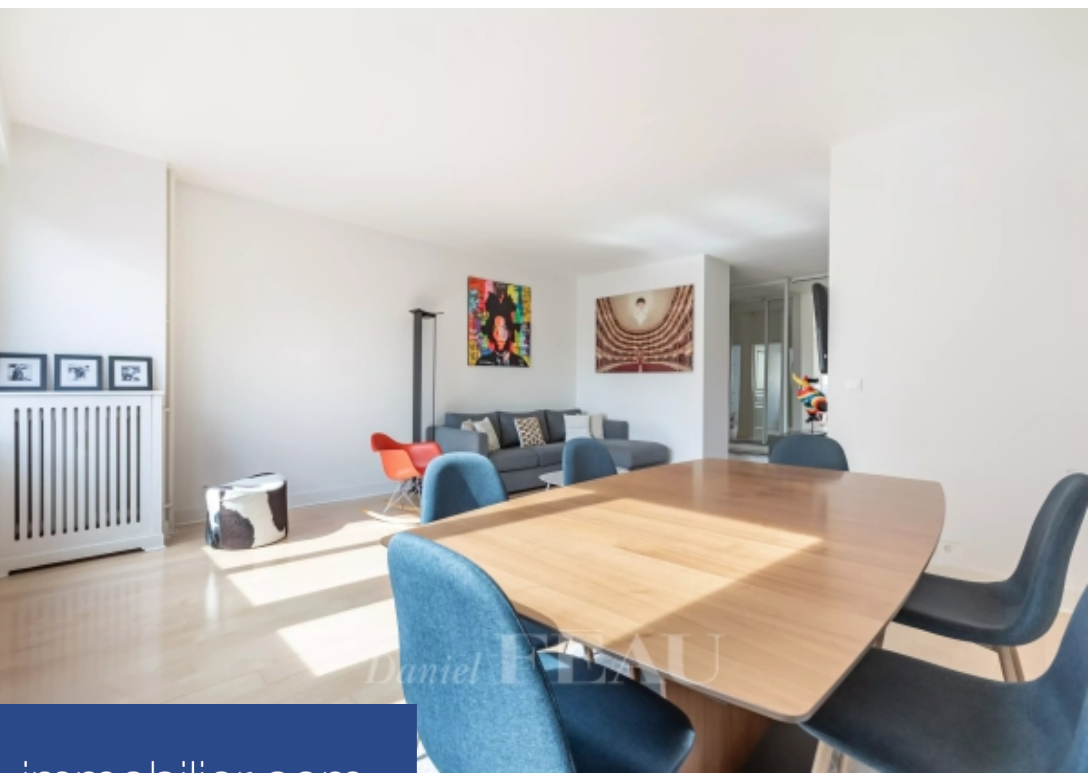

www.residences-immobilier.com