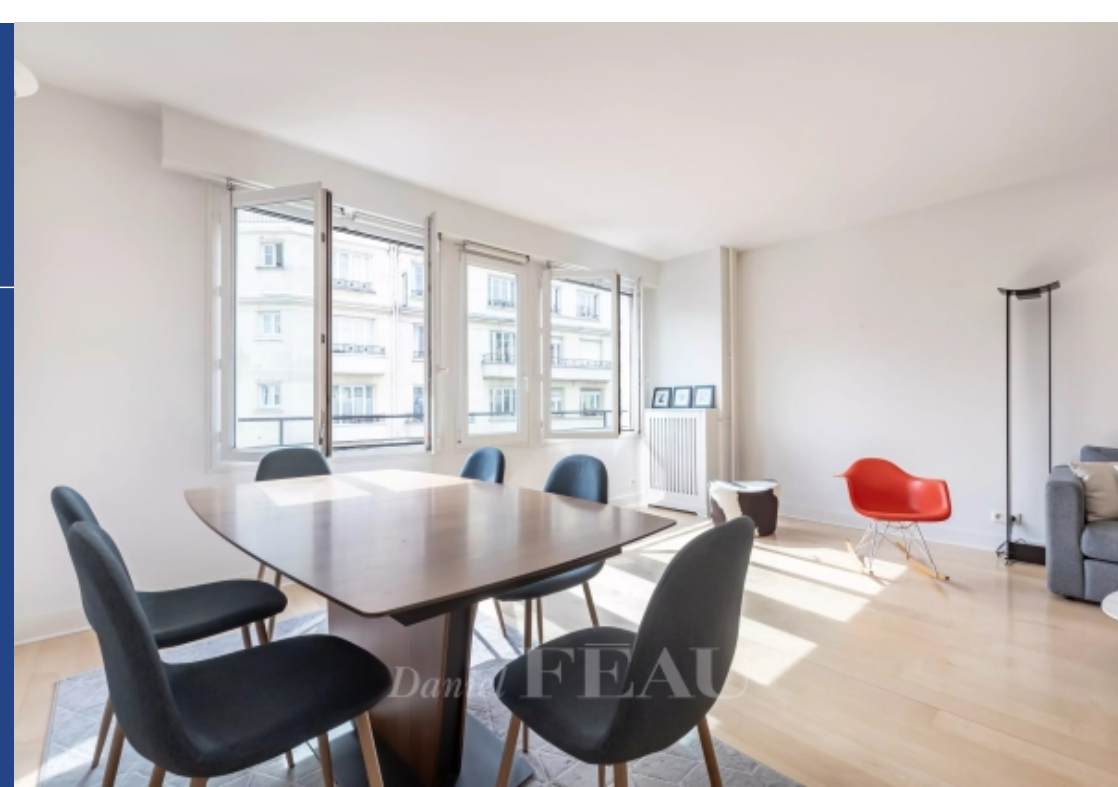

résidences immobilier

Au quatrième étage d'un immeuble de 1956 bien tenu, appartement familial au plan compact d'une surface de 88,78 m² Carrez. Il se compose d'une entrée, d'une pièce de réception exposée Sud-Est et bénéficiant d'une vue dégagée, d'une cuisine séparée, d'une chambre parentale ouvrant sur un petit balcon, de deux chambres d'enfants au calme sur jardin, d'une salle de bains avec toilettes et d'une salle de douche avec toilettes. Une cave complète cette offre. Cet appartement traversant et en bon état est baigné de lumière et sectorisé Jean-Baptiste Say.

DANIEL FEAU AUTEUIL

53 RUE D AUTEUIL - 75016 PARIS 16EME

[Contacter l'agence](#)

[Voir tous les biens de cette agence](#)