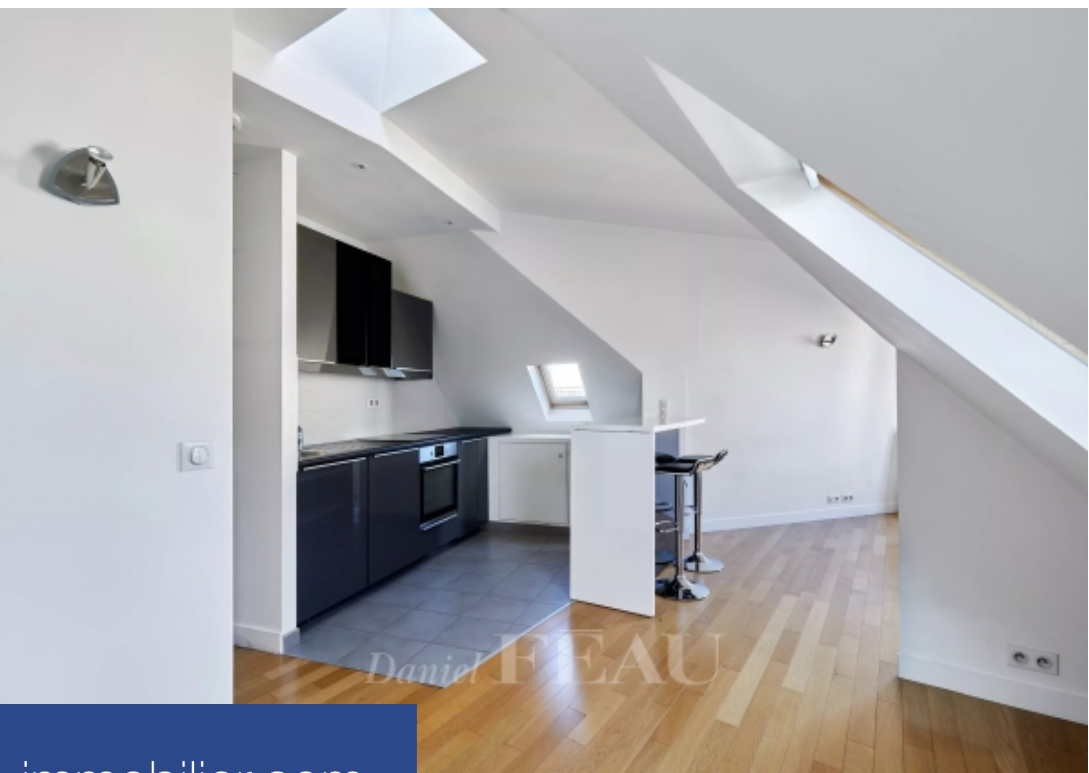

www.residences-immobilier.com