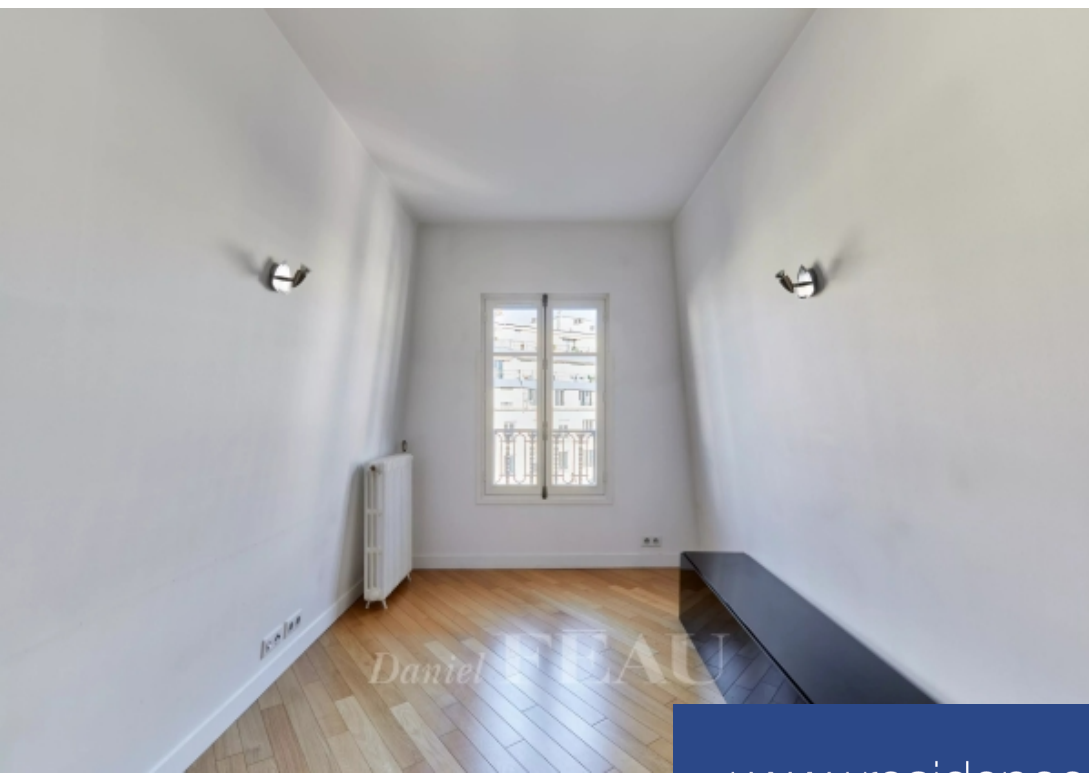

www.residences-immobilier.com