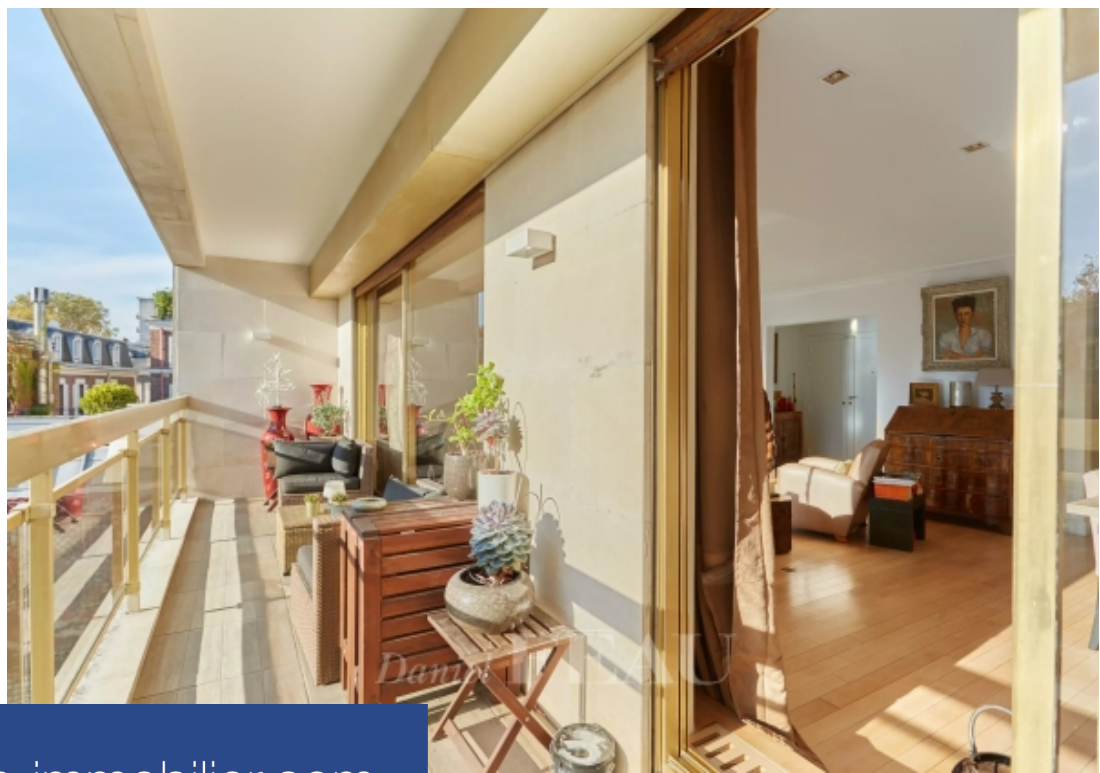

www.residences-immobilier.com