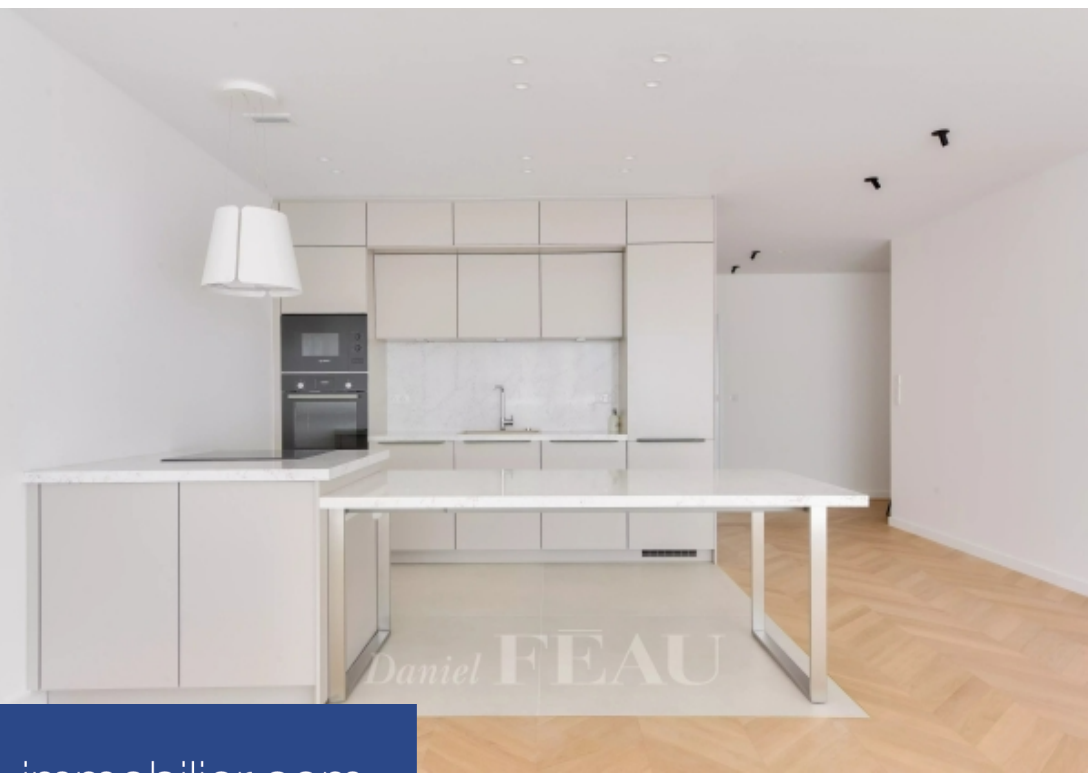

www.residences-immobilier.com