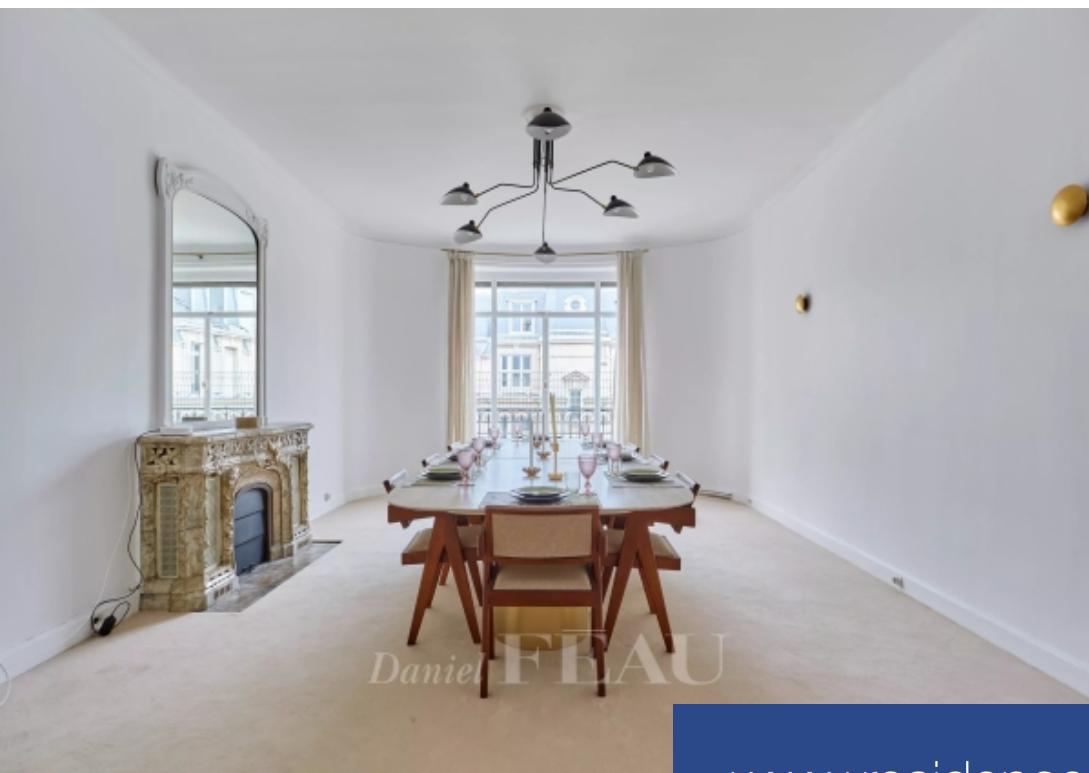

www.residences-immobilier.com