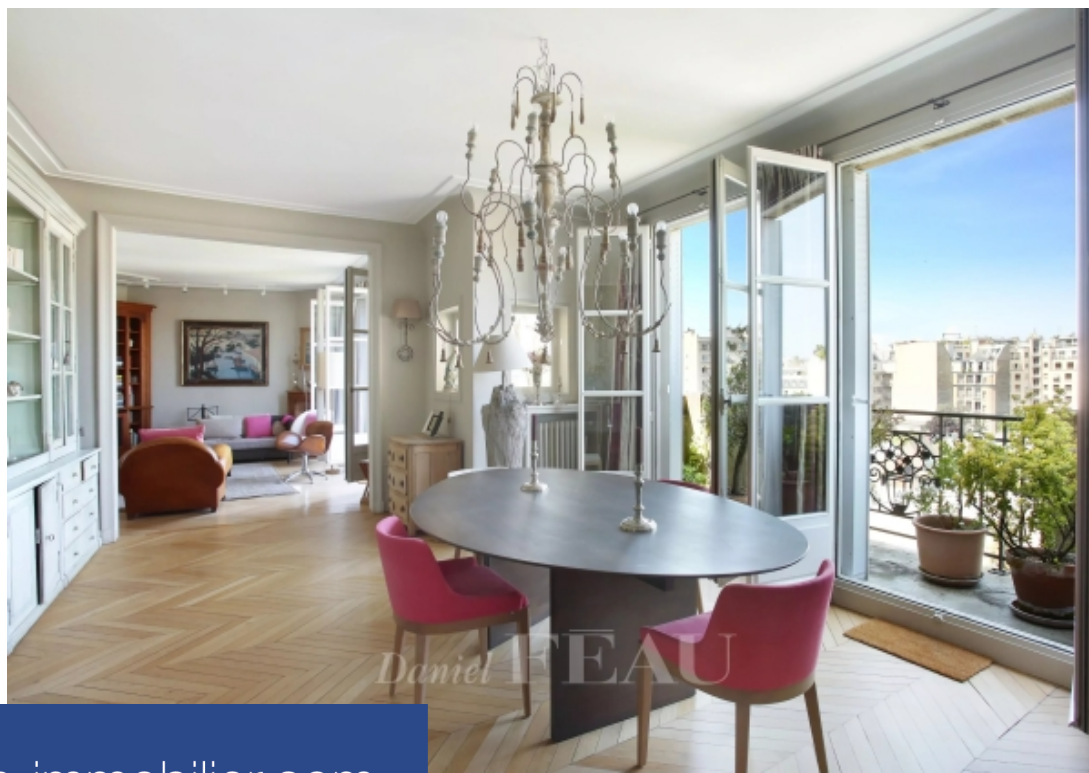

www.residences-immobilier.com