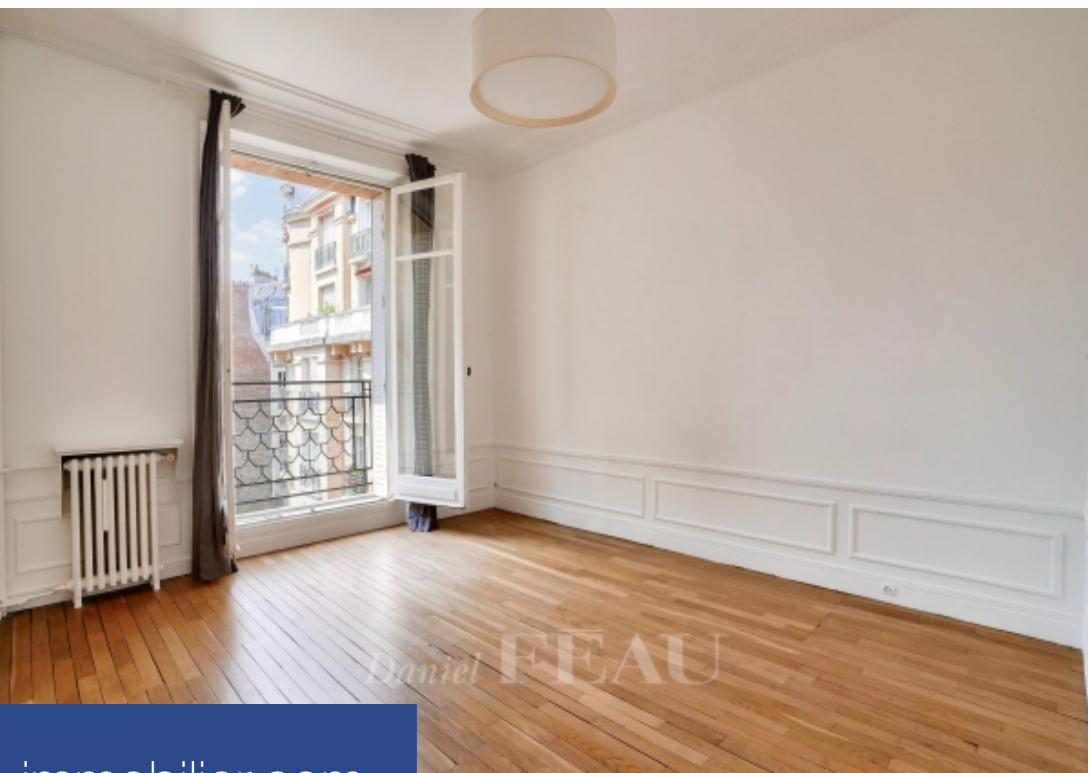

www.residences-immobilier.com