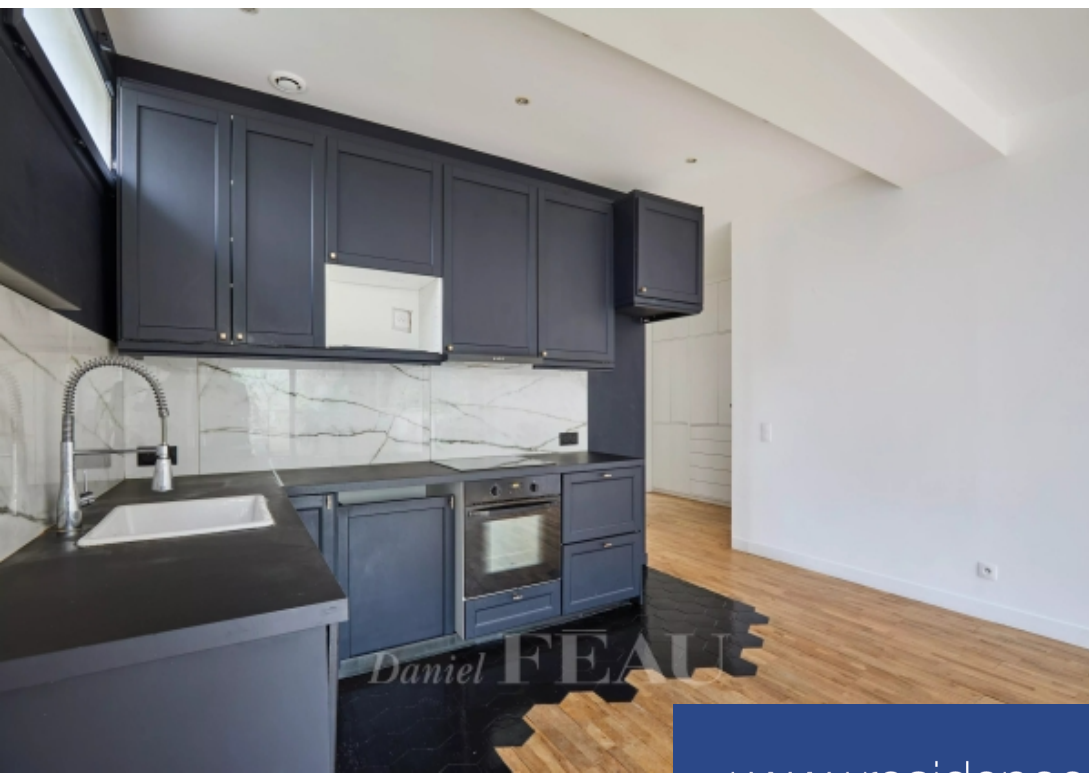

www.residences-immobilier.com