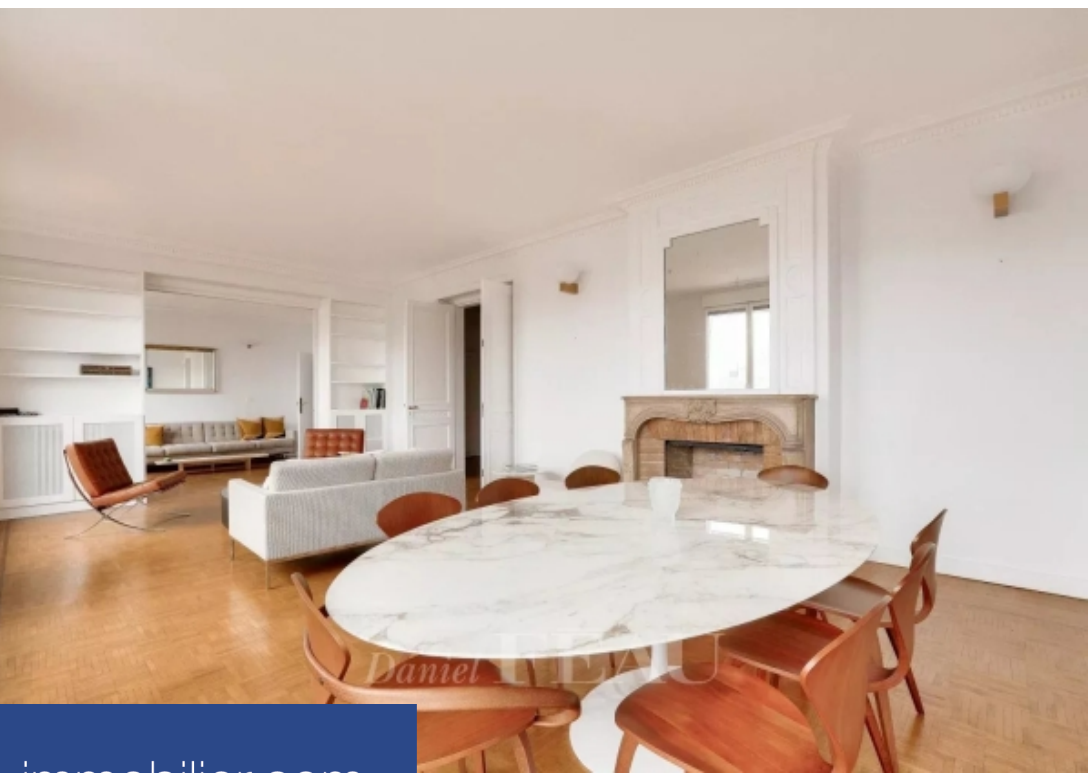

www.residences-immobilier.com