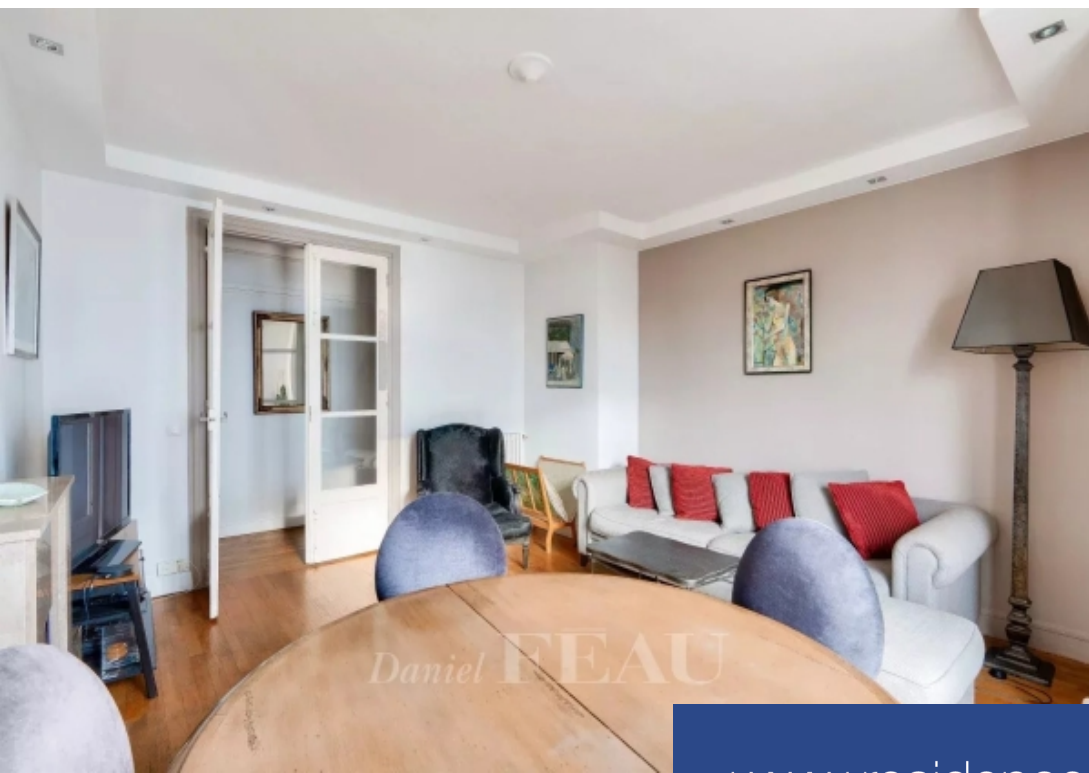

www.residences-immobilier.com