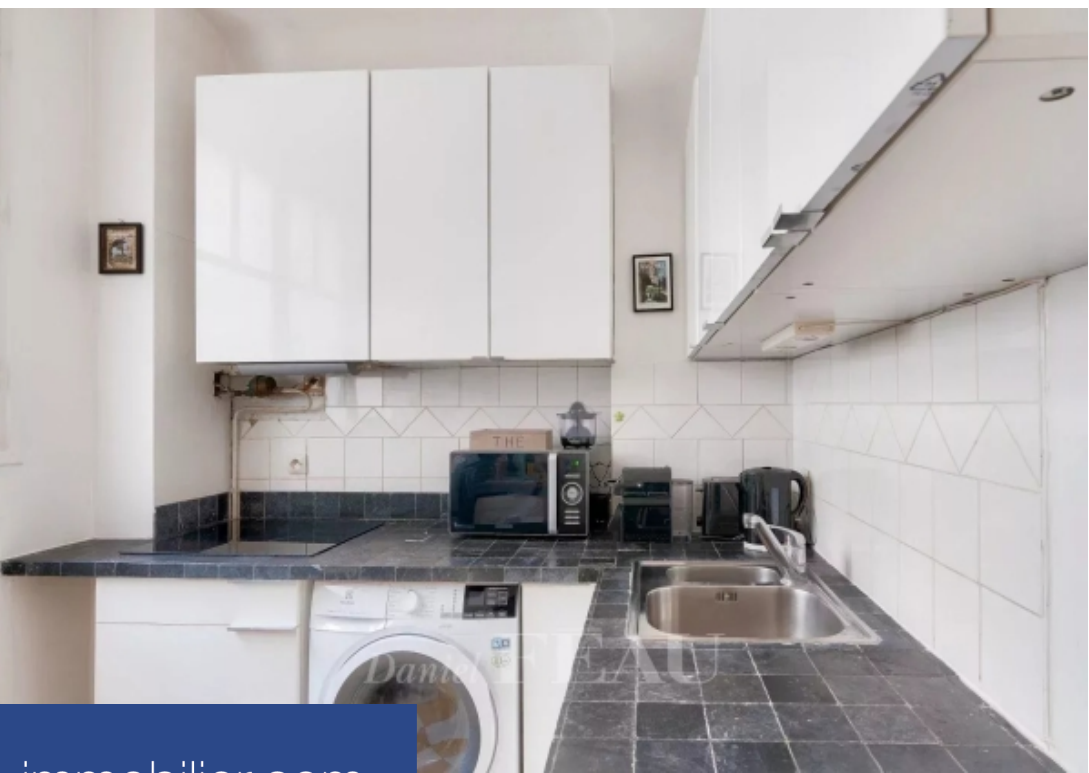

www.residences-immobilier.com