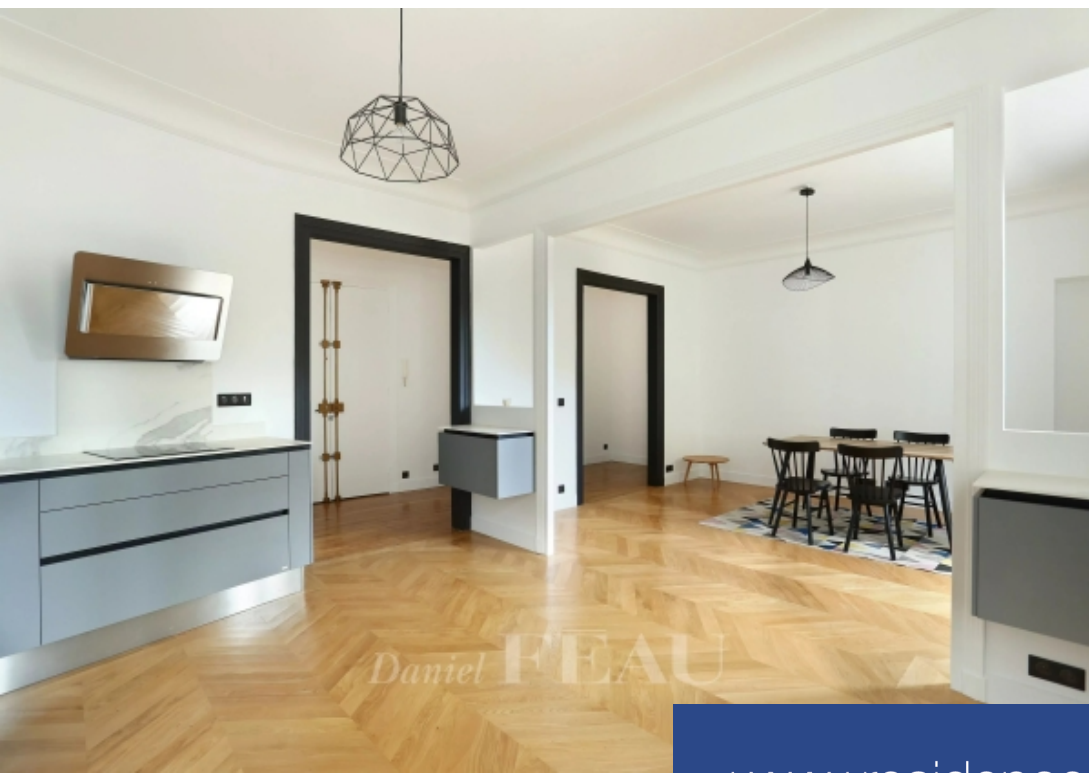

www.residences-immobilier.com