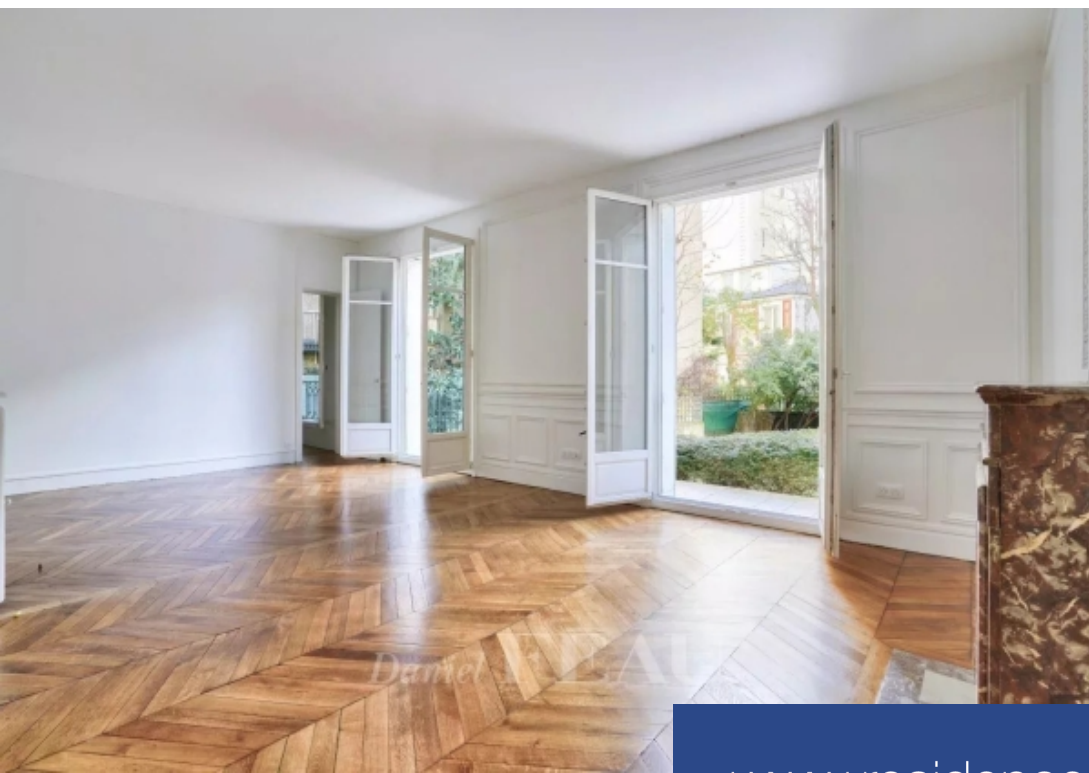

www.residences-immobilier.com