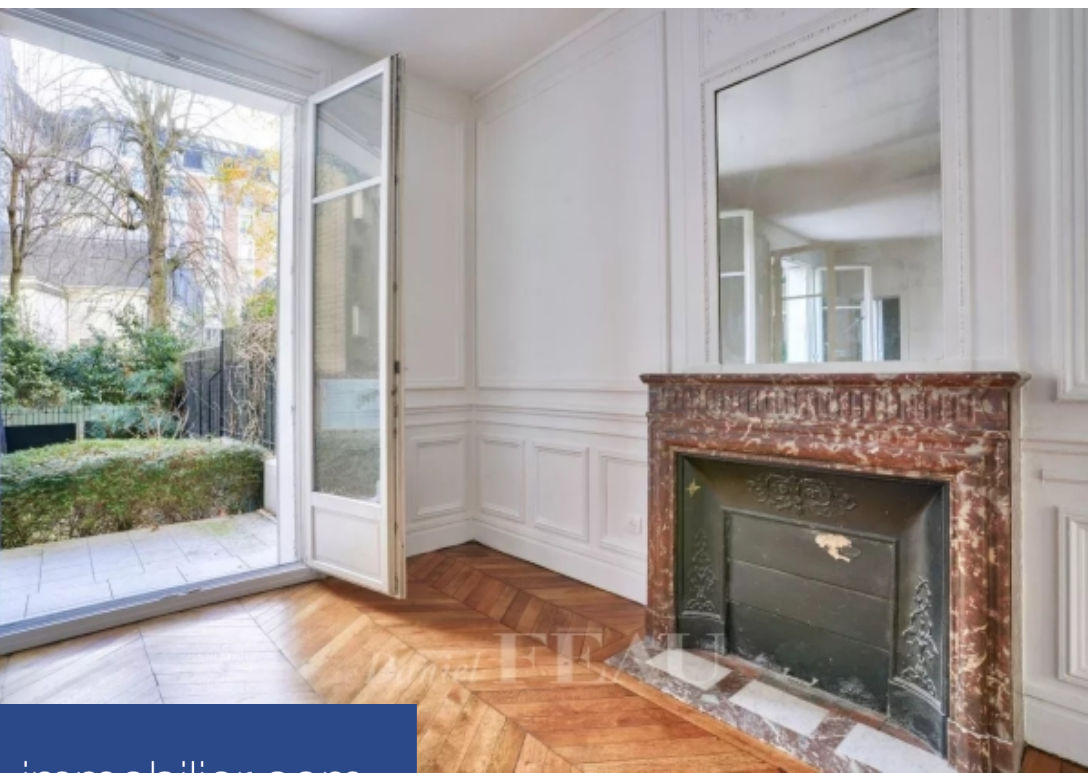

www.residences-immobilier.com