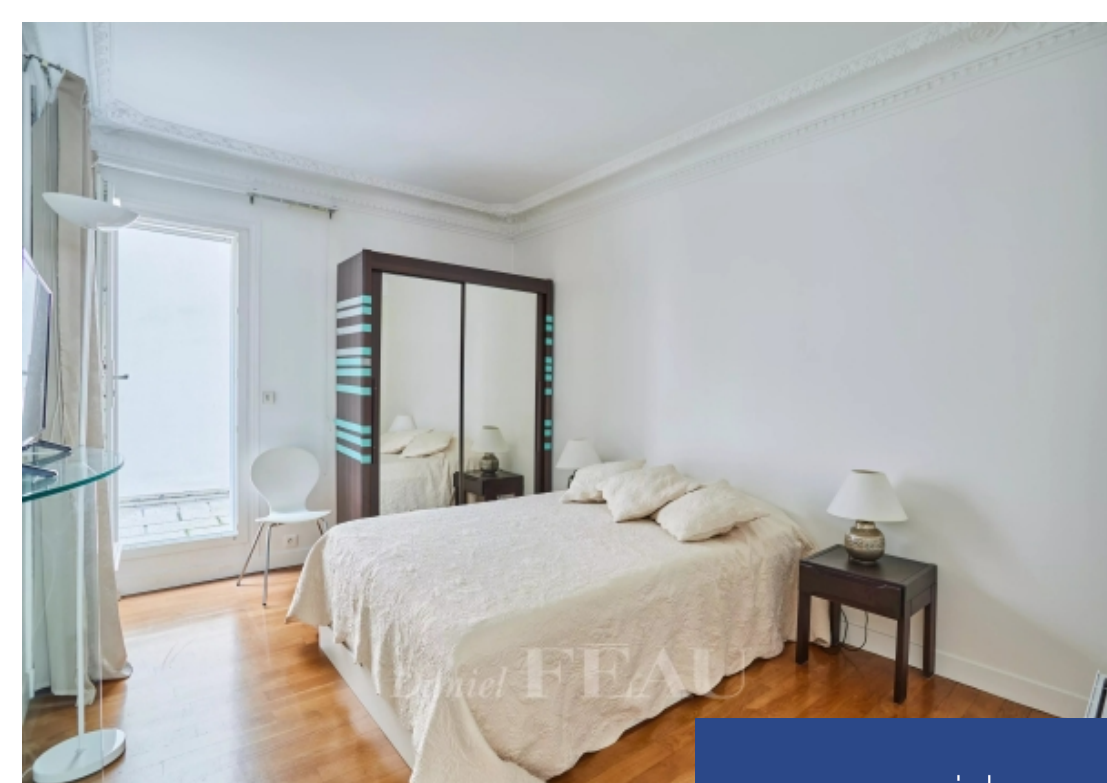

www.residences-immobilier.com