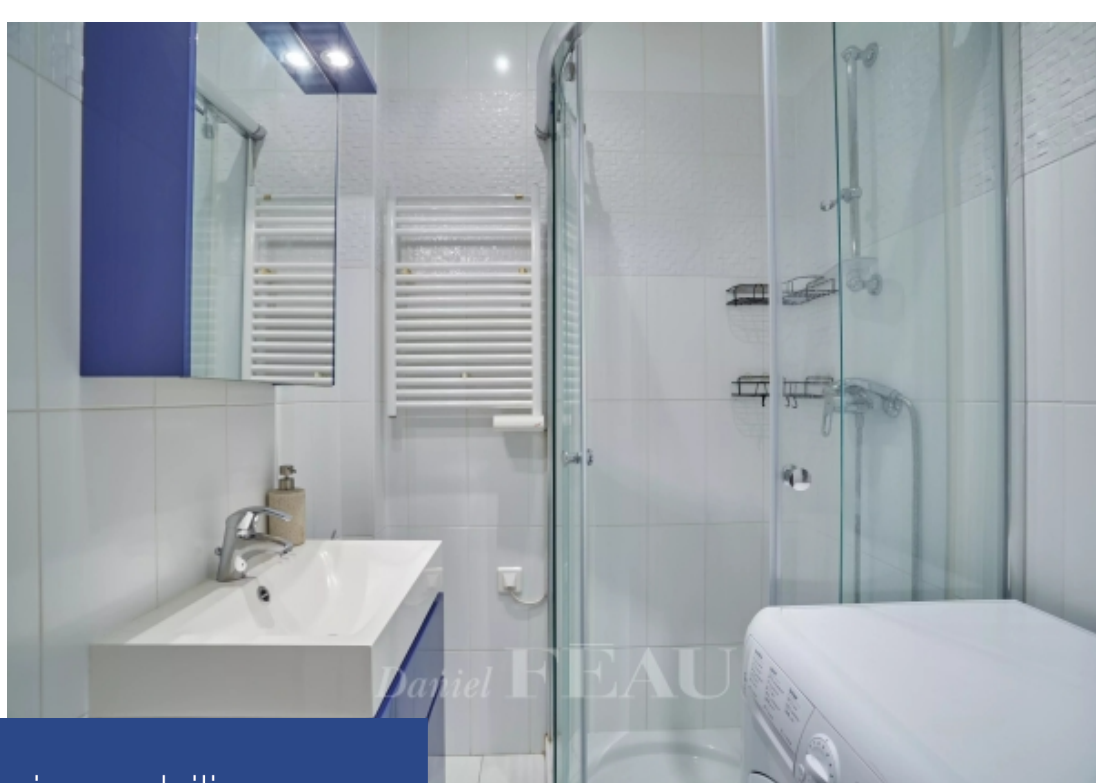

www.residences-immobilier.com