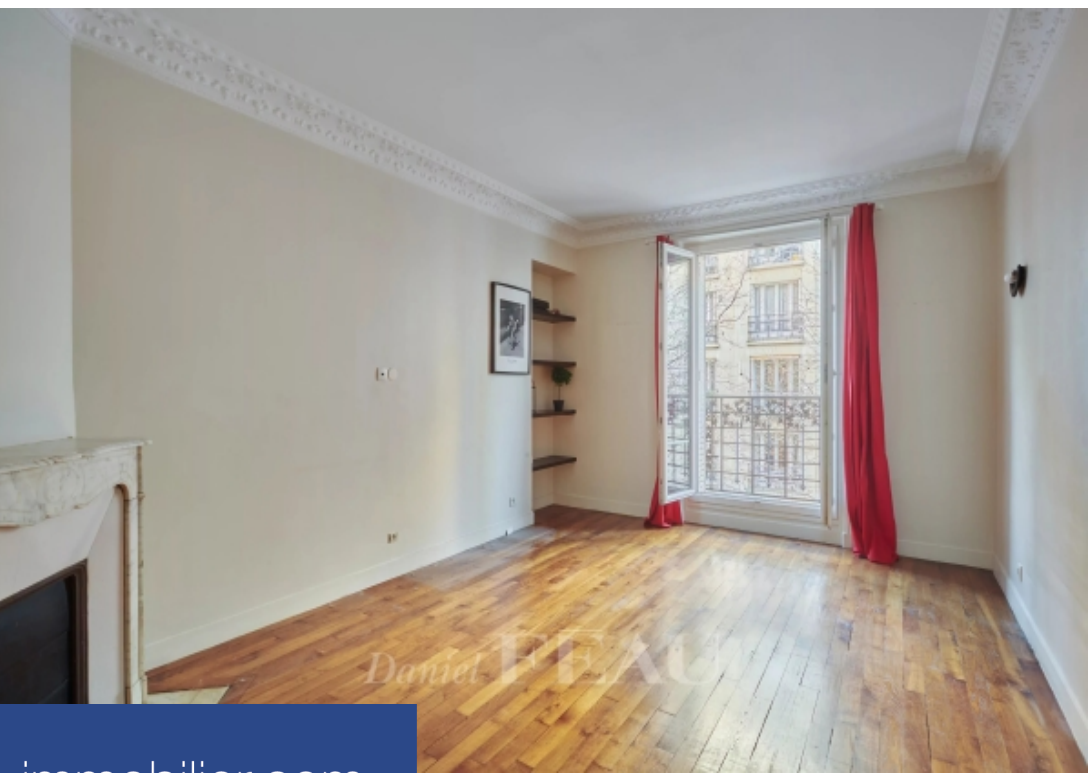

www.residences-immobilier.com